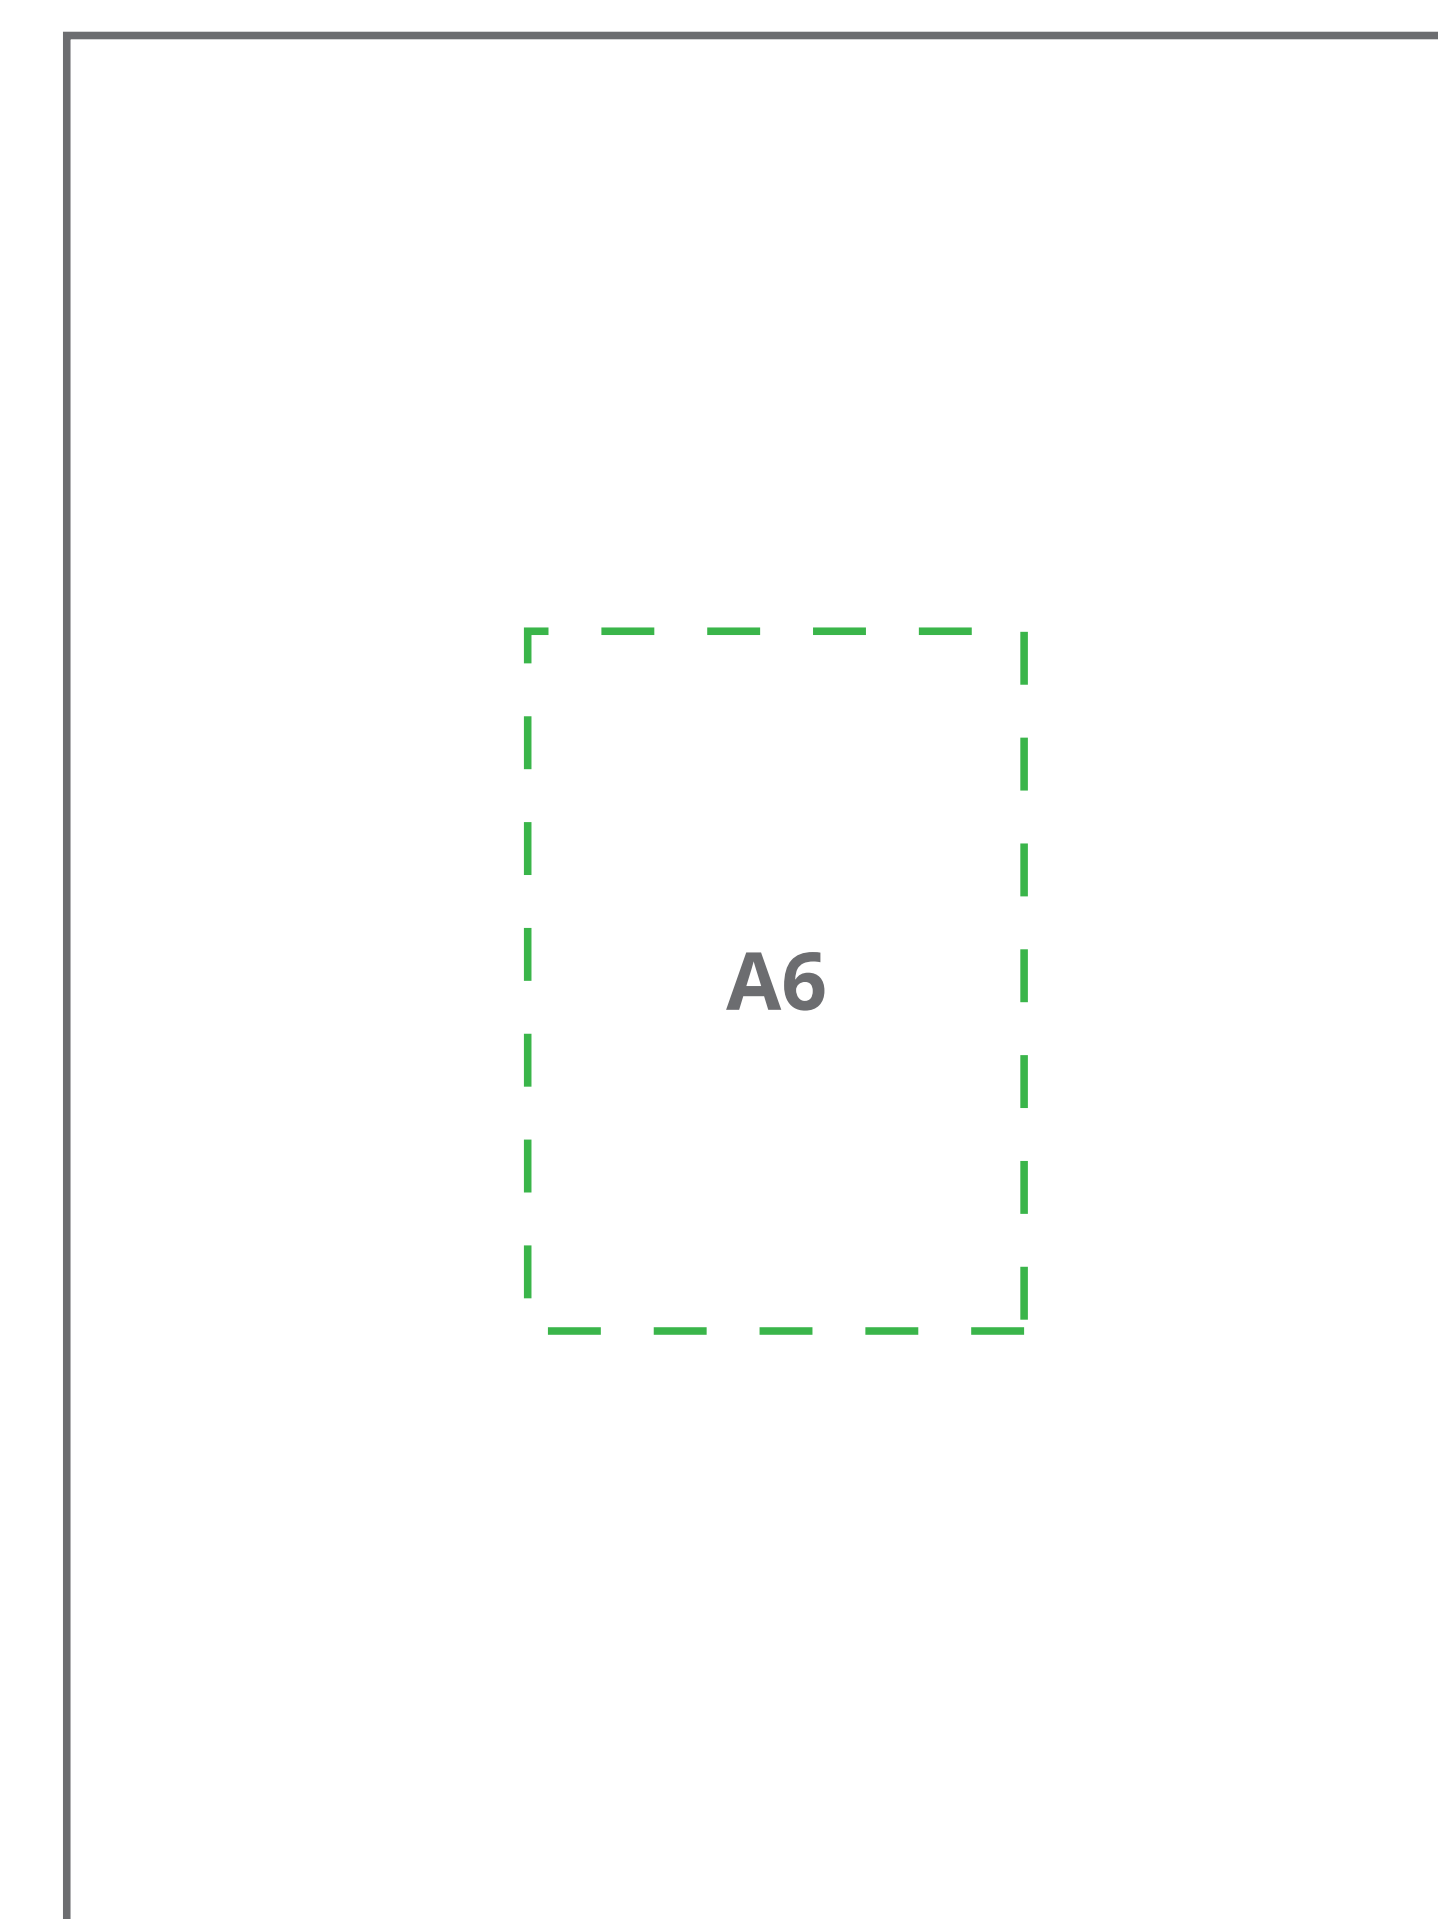

przód

tył

Koszulki damskie z nadrukiem

wytyczne odnośnie przygotowania projektu:

https://www.viperprint.pl/przygotowanie-pracy#pomoc_koszulki_reklamowe

400 x 310mm

A4

A5

A6

TABELA ROZMIARÓW koszulek damskich

wymiar koszulki może odbiegać 2-3cm od podanej rozmiarówki

	szerokość	długość
S	44	60
M	47	62
L	50	64
XL	53	66
XXL	56	68