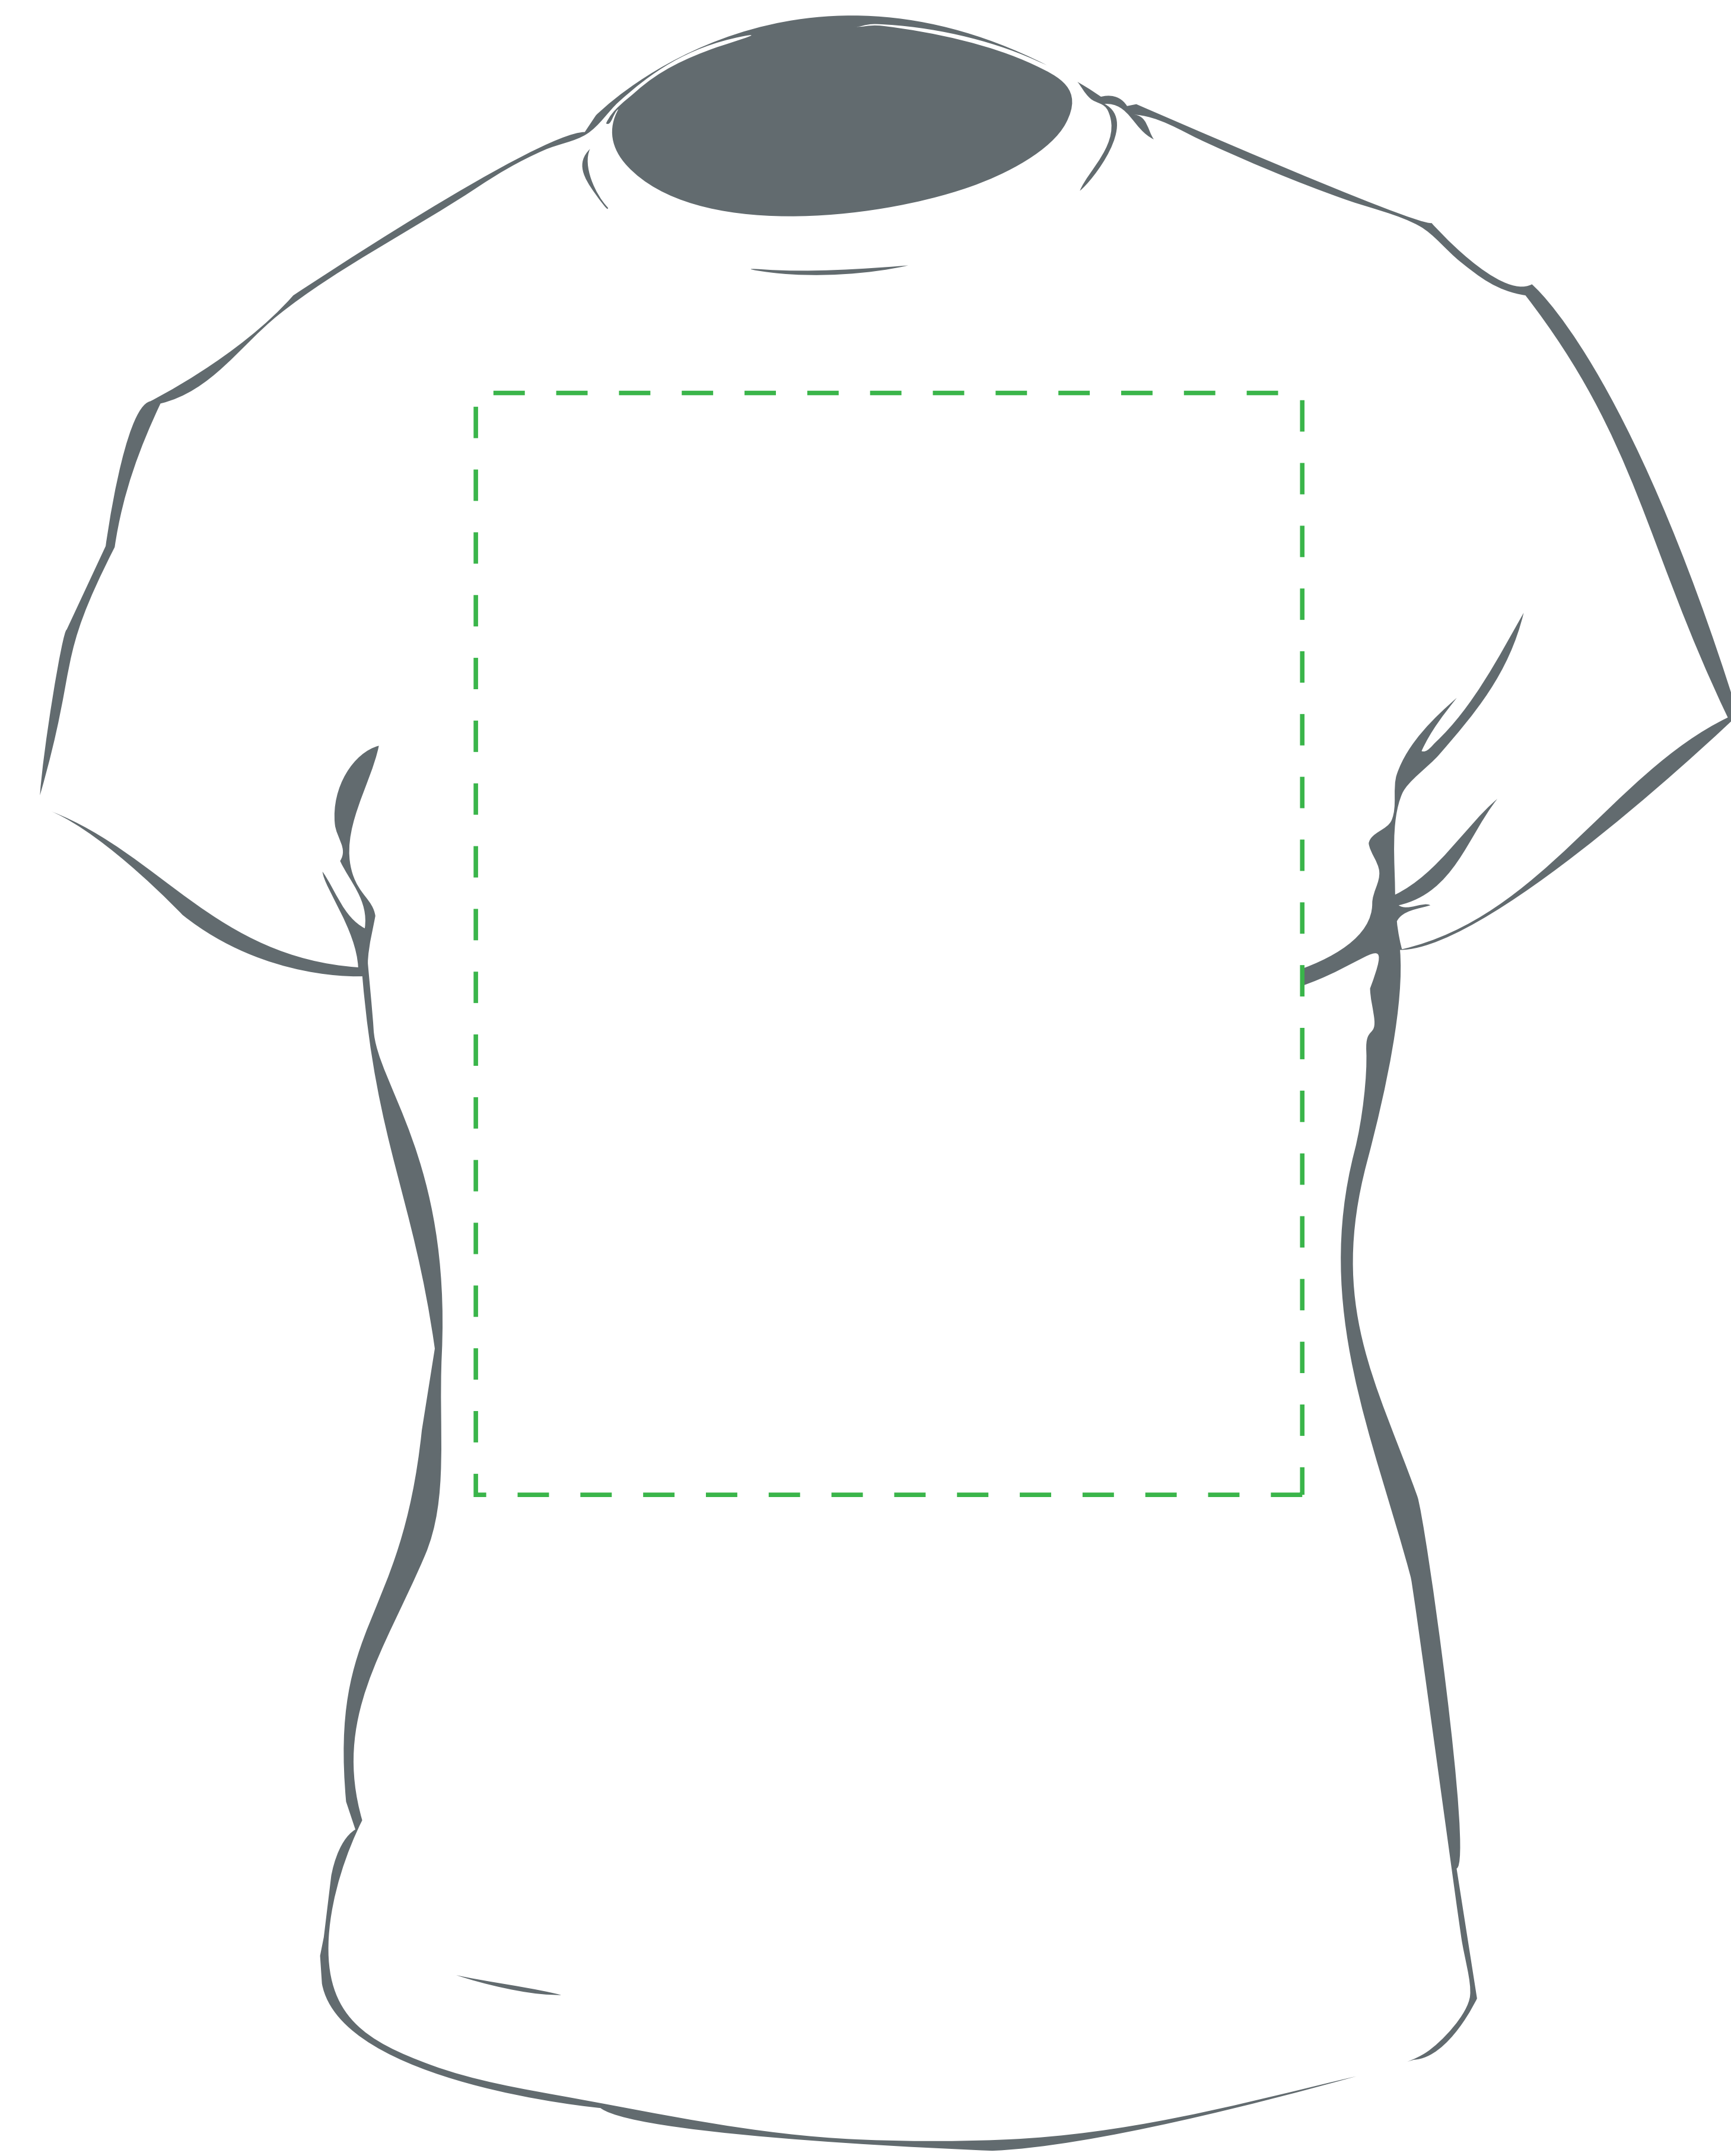

przód

tył

Koszulki damskie z nadrukiem

wytyczne odnośnie przygotowania projektu:

https://www.viperprint.pl/przygotowanie-pracy#pomoc_koszulki_reklamowe

400 x 310mm

A4

A5

A6

TABELA ROZMIARÓW koszulek damskich

wymiar koszulki może odbiegać 2-3cm od podanej rozmiarówki

	szerokość	długość
S	44	60
M	47	62
L	50	64
XL	53	66
XXL	56	68