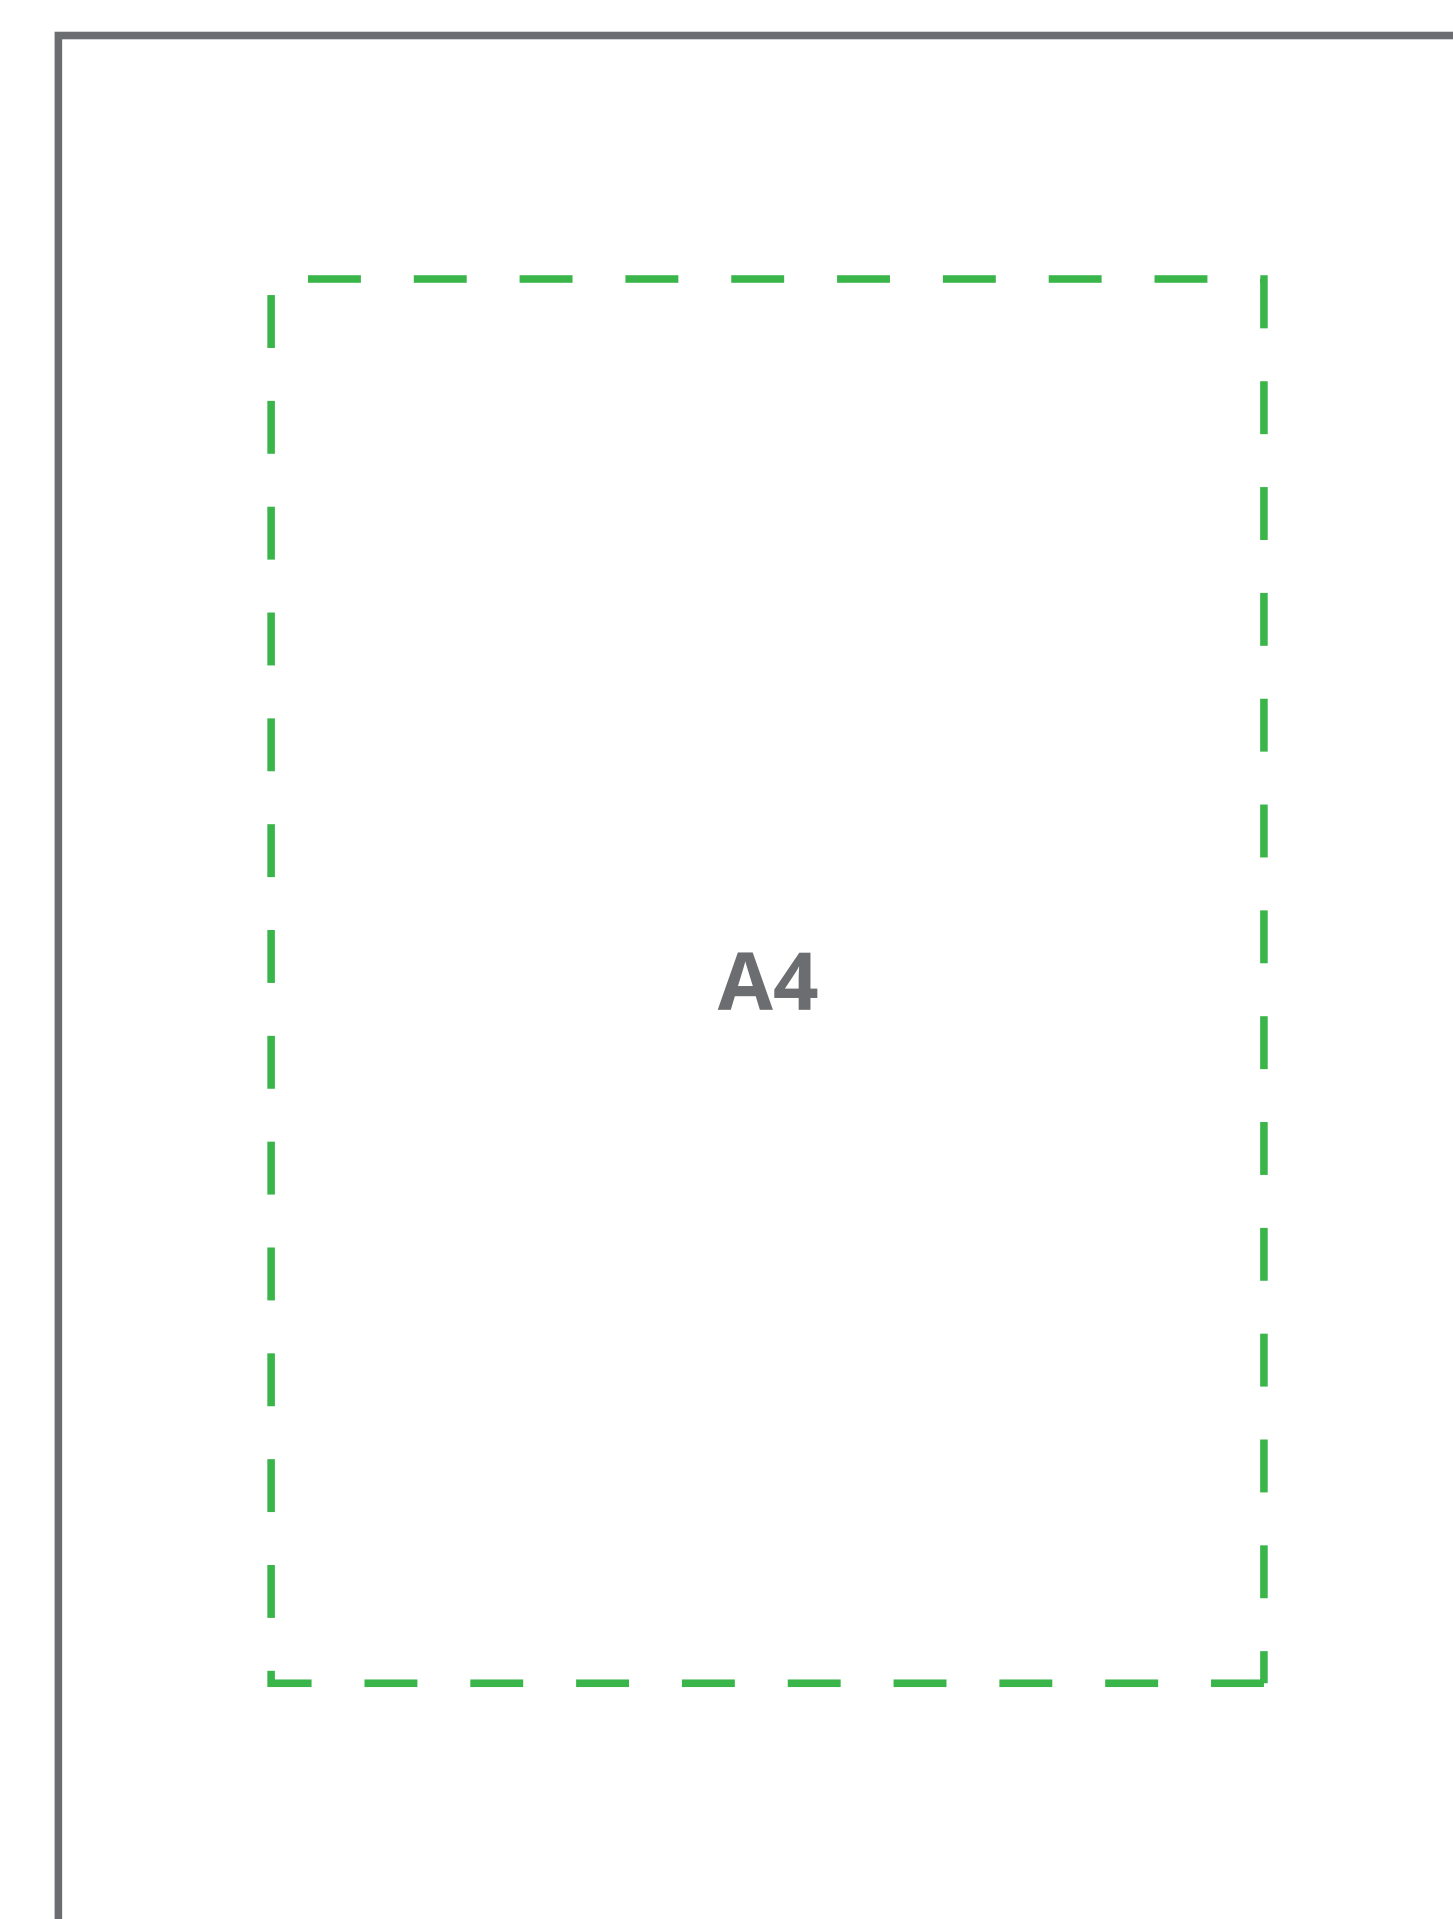

przód

tył

Koszulki damskie z nadrukiem

wytyczne odnośnie przygotowania projektu:

https://www.viperprint.pl/przygotowanie-pracy#pomoc_koszulki_reklamowe

400 x 310mm

A4

A5

A6

TABELA ROZMIARÓW koszulek damskich

wymiar koszulki może odbiegać 2-3cm od podanej rozmiarówki

	szerokość	długość
S	44	60
M	47	62
L	50	64
XL	53	66
XXL	56	68