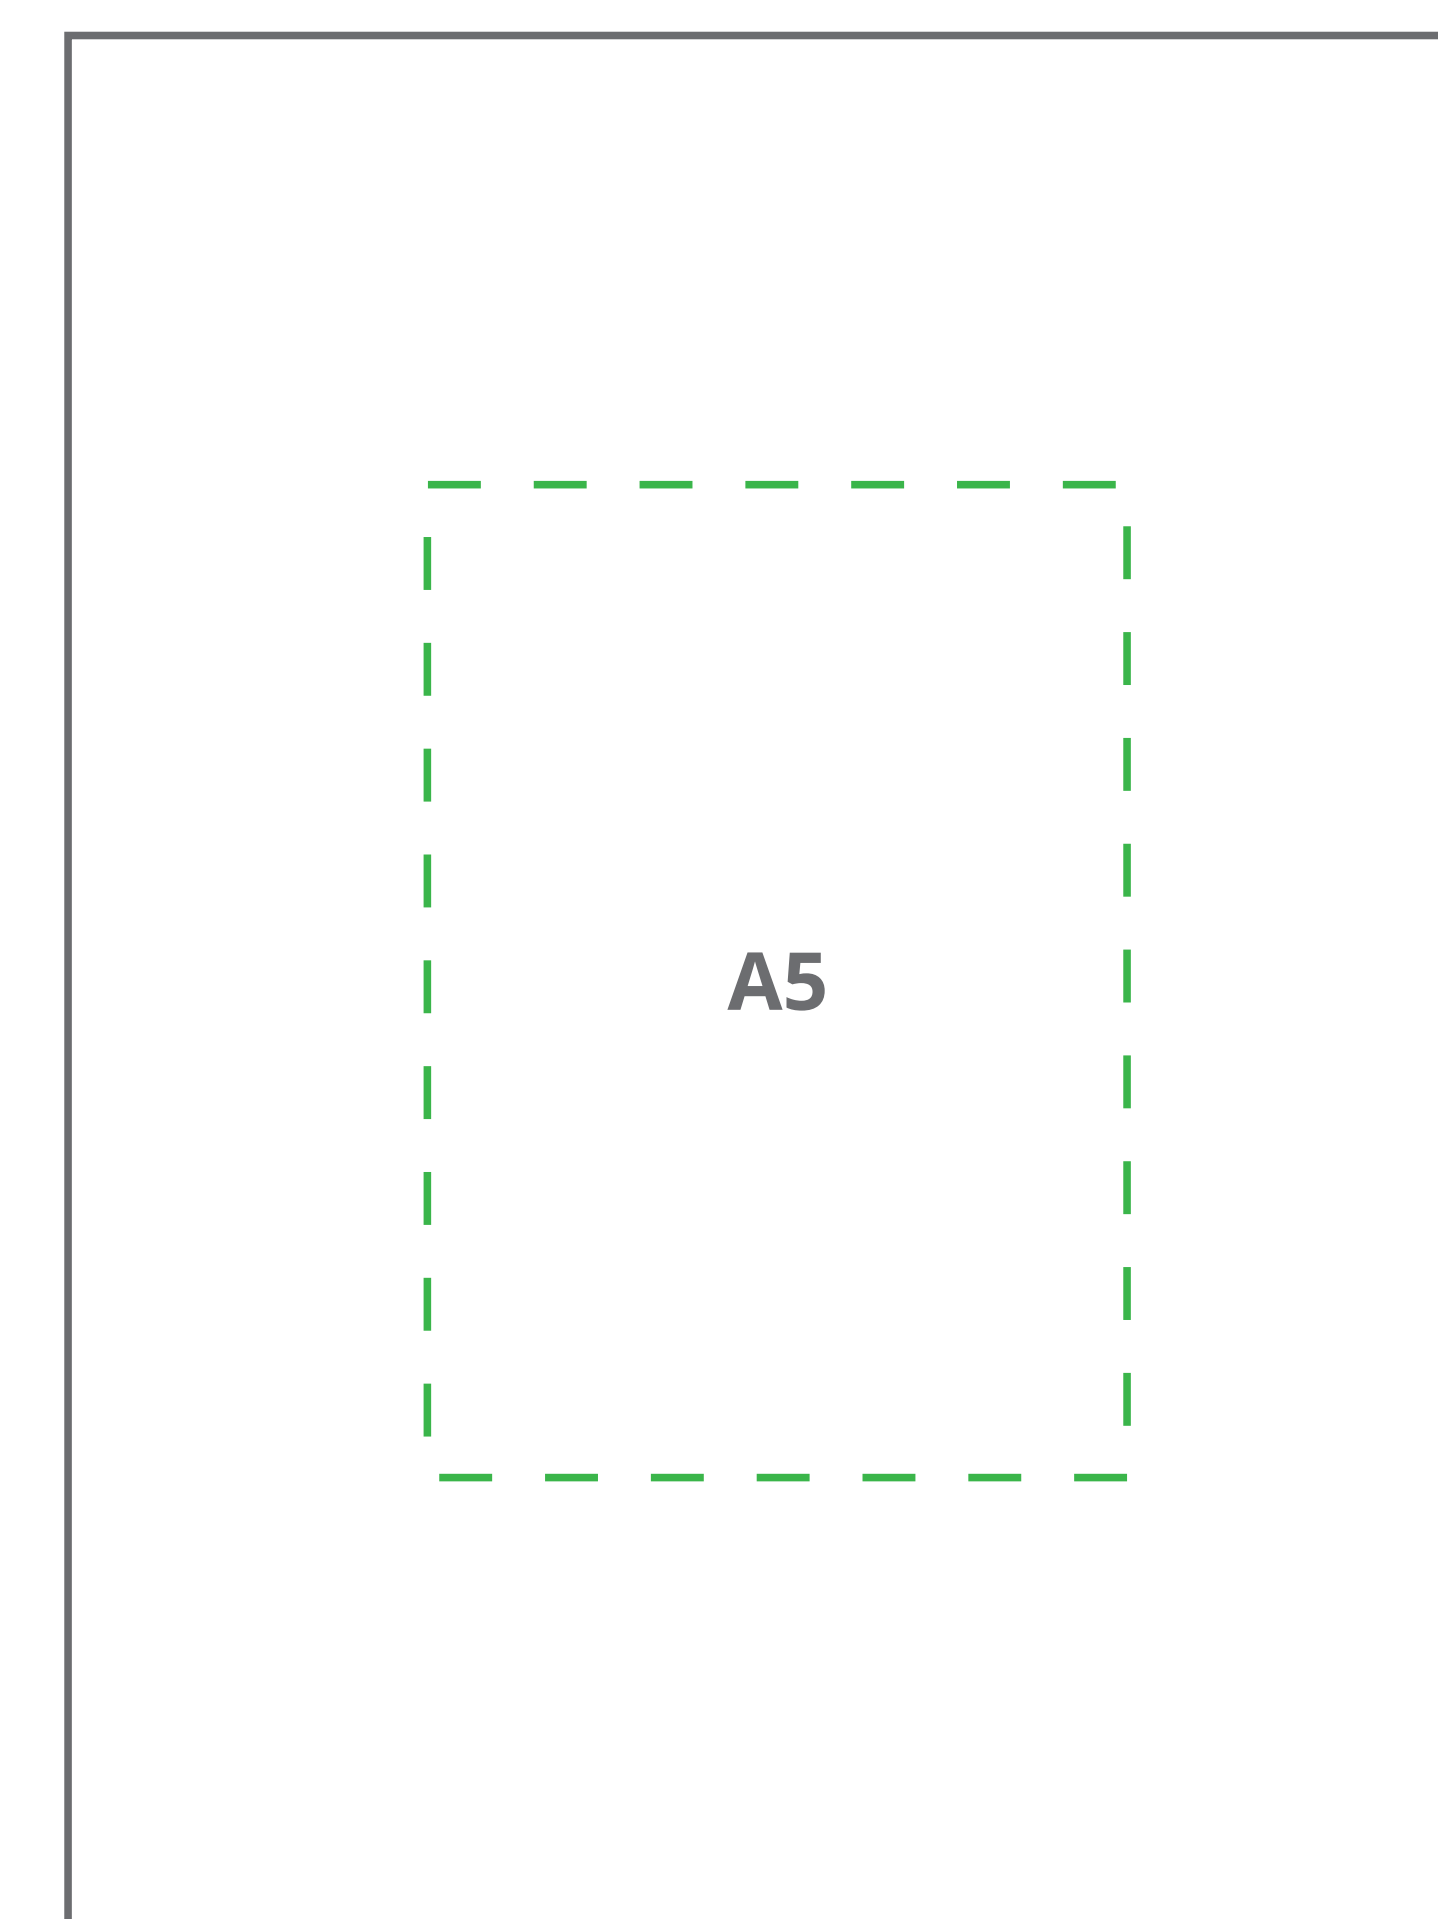

przód

tył

Koszulki damskie z nadrukiem

wytyczne odnośnie przygotowania projektu:

https://www.viperprint.pl/przygotowanie-pracy#pomoc_koszulki_reklamowe

400 x 310mm

A4

A5

A6

TABELA ROZMIARÓW koszulek damskich

wymiar koszulki może odbiegać 2-3cm od podanej rozmiarówki

	szerokość	długość
S	44	60
M	47	62
L	50	64
XL	53	66
XXL	56	68