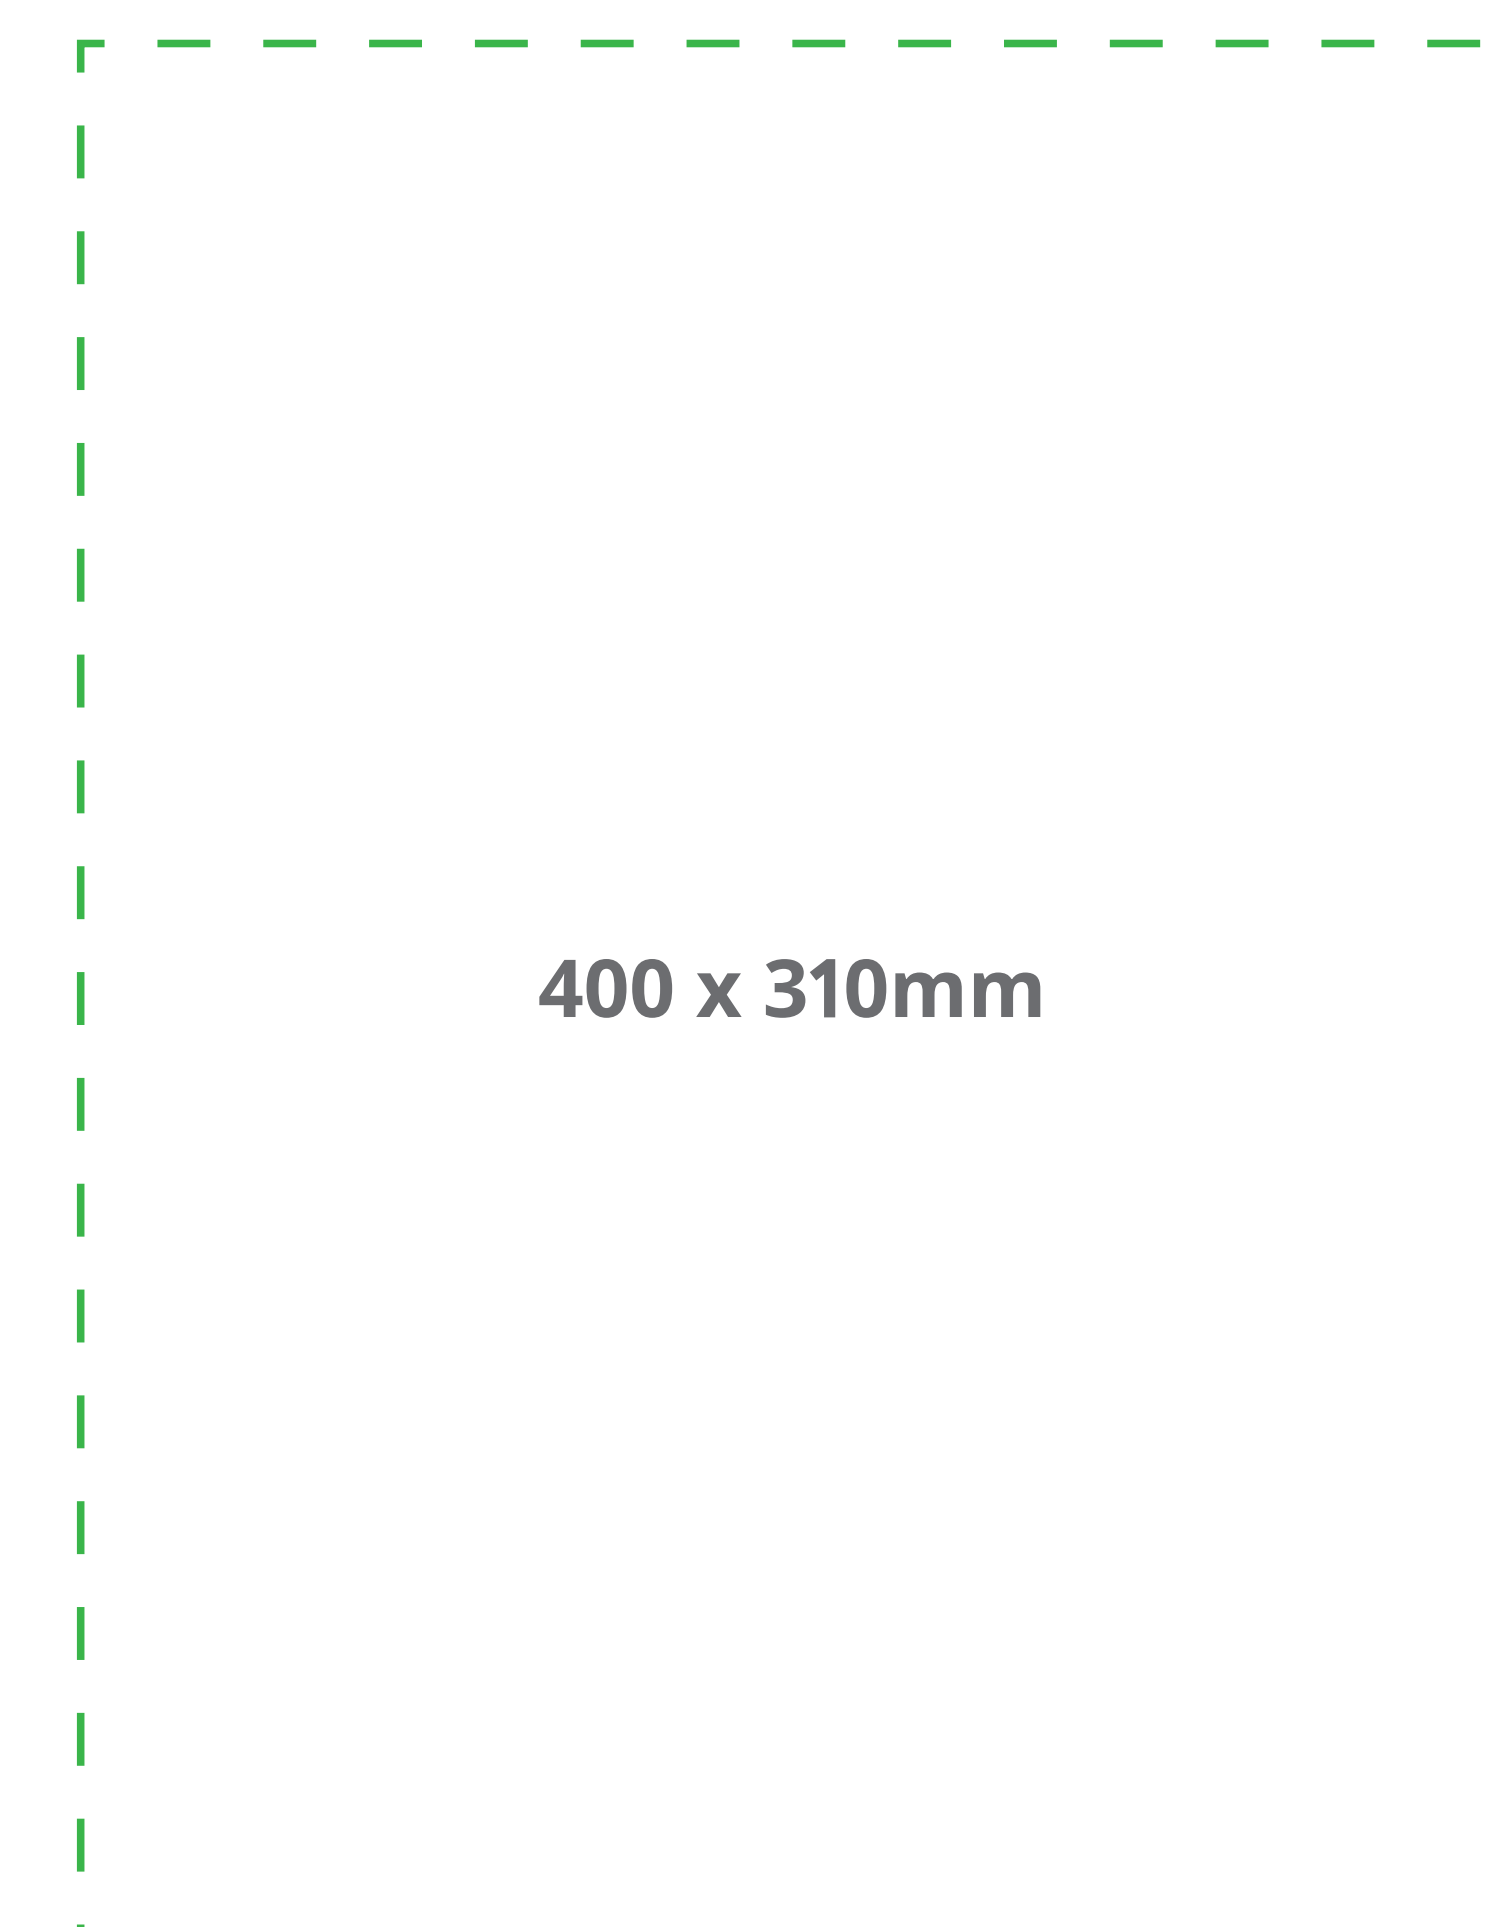

przód

tył

Koszulki damskie z nadrukiem

wytyczne odnośnie przygotowania projektu:

https://www.viperprint.pl/przygotowanie-pracy#pomoc_koszulki_reklamowe

400 x 310mm

A4

A5

A6

TABELA ROZMIARÓW koszulek damskich

wymiar koszulki może odbiegać 2-3cm od podanej rozmiarówki

	szerokość	długość
S	44	60
M	47	62
L	50	64
XL	53	66
XXL	56	68