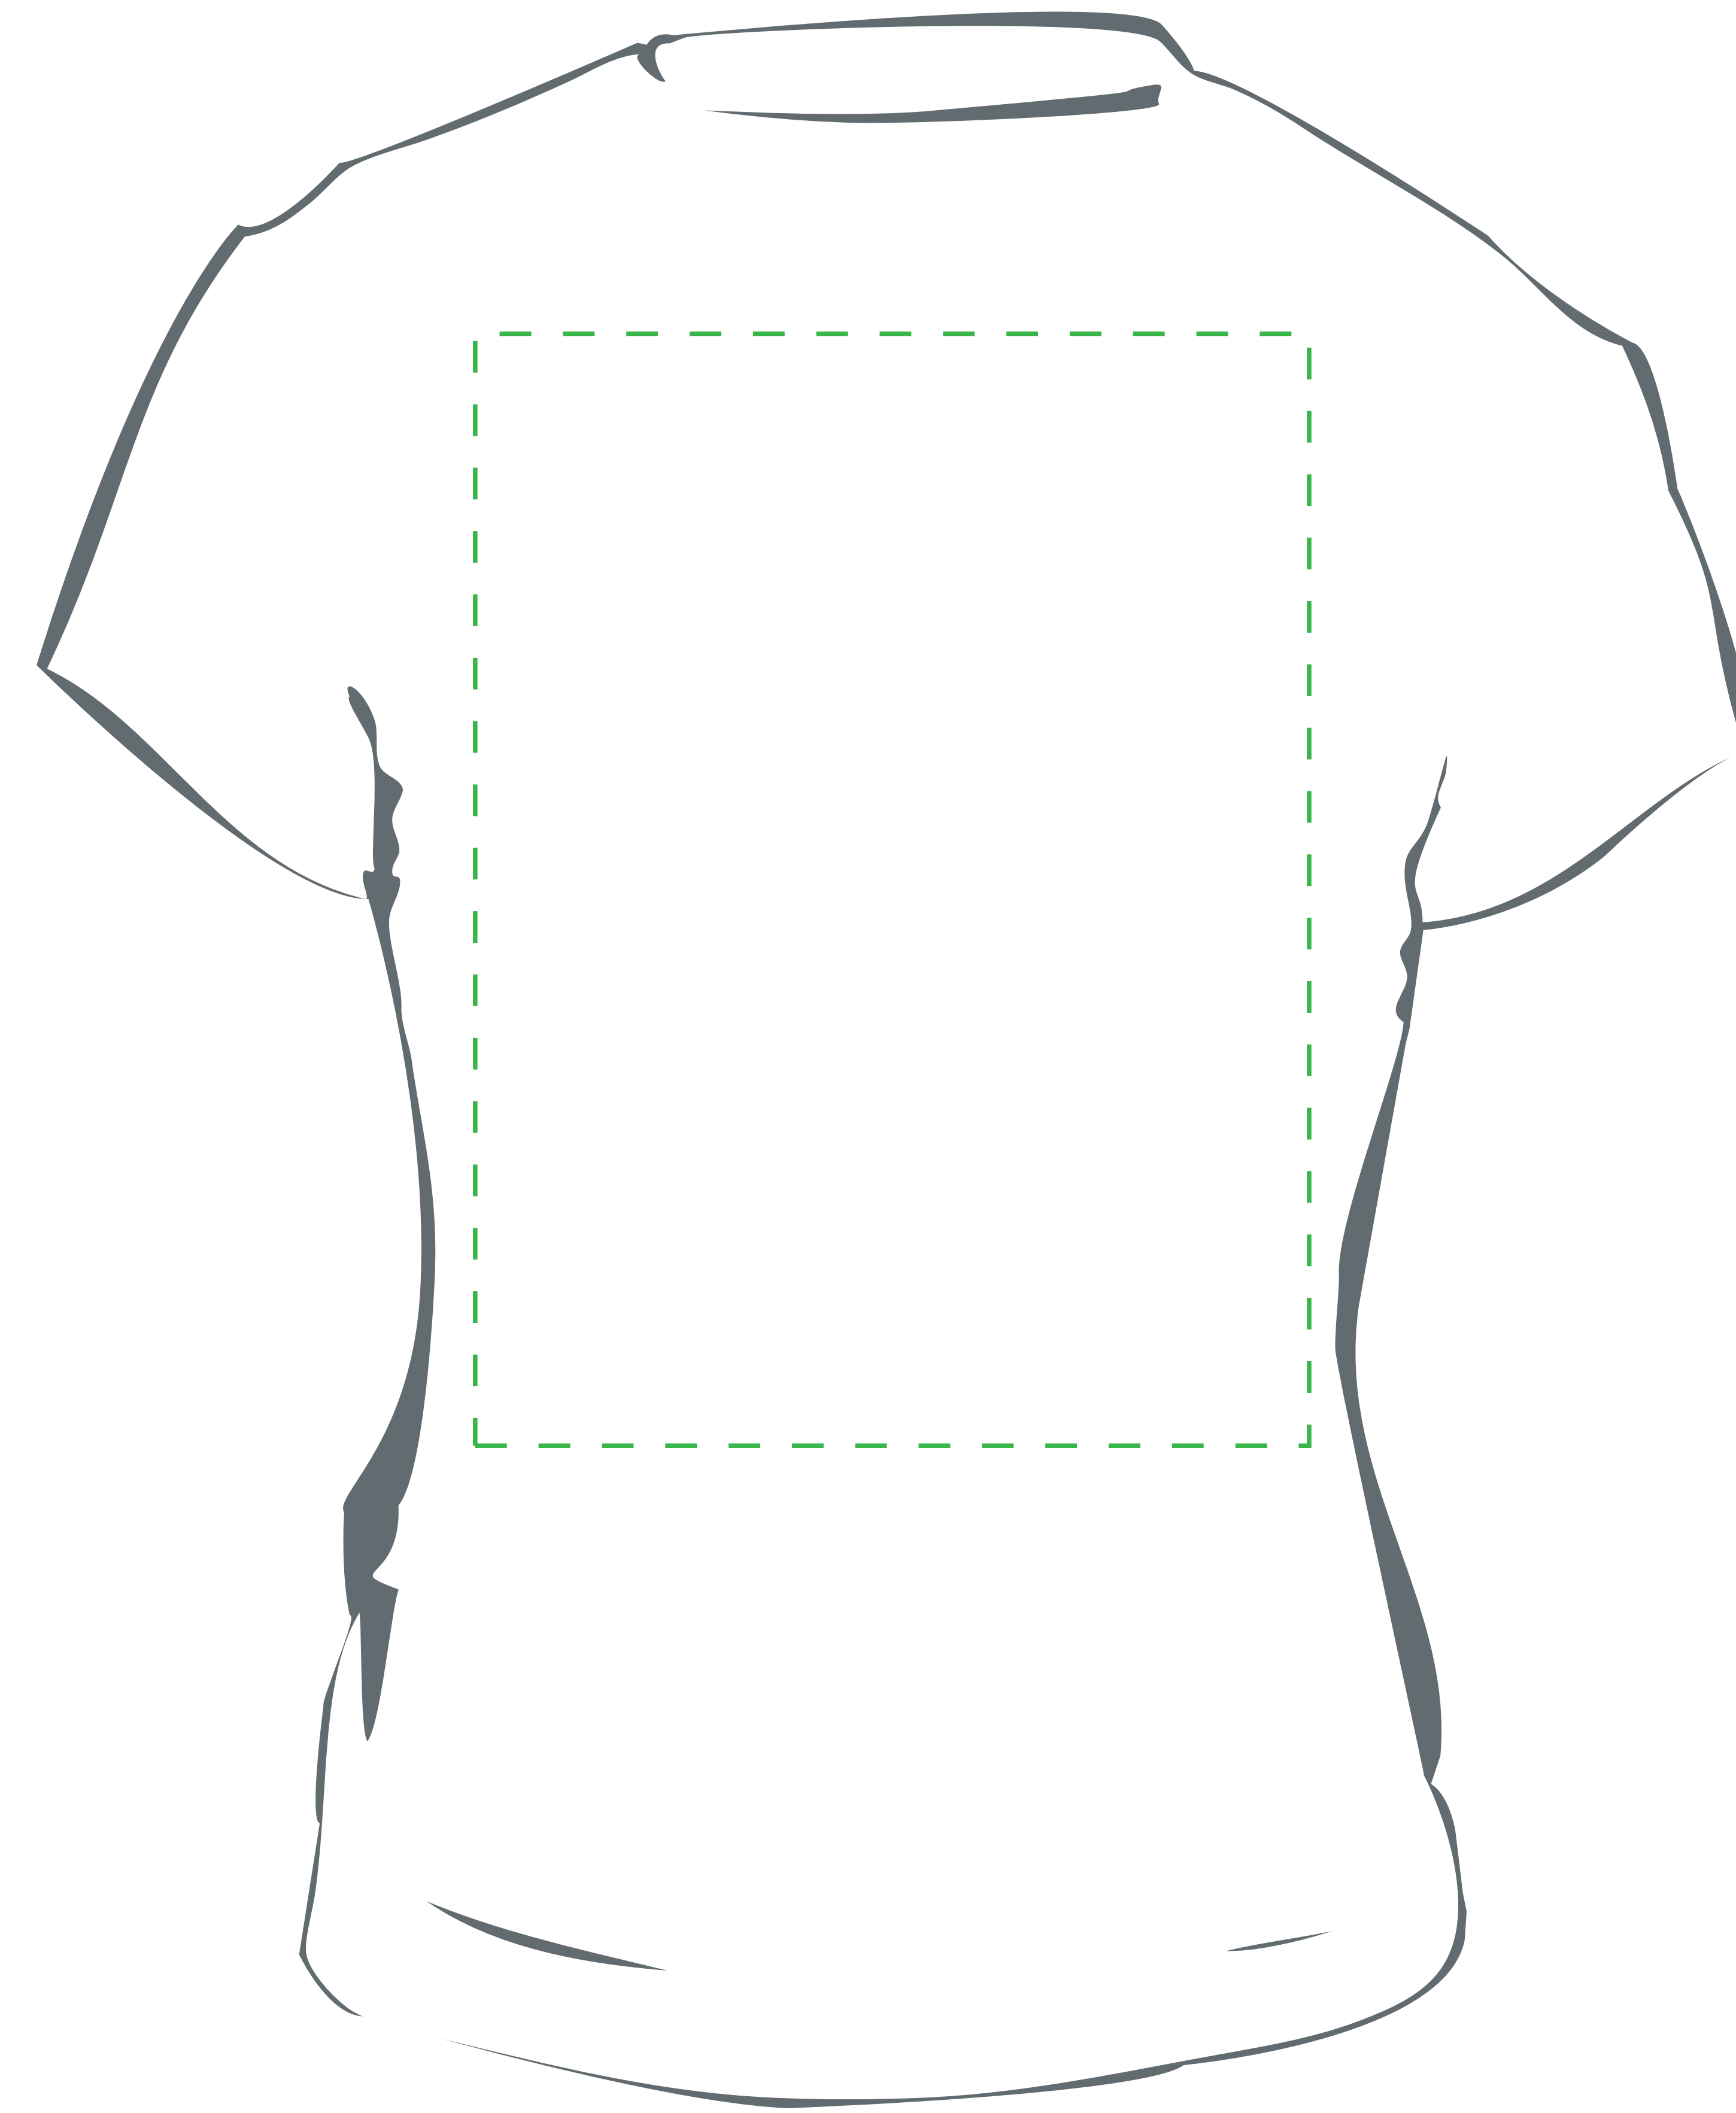

przód

tył

Koszulki damskie z nadrukiem

wytyczne odnośnie przygotowania projektu:

https://www.viperprint.pl/przygotowanie-pracy#pomoc_koszulki_reklamowe

400 x 310mm

A4

A5

A6

TABELA ROZMIARÓW koszulek damskich

wymiar koszulki może odbiegać 2-3cm od podanej rozmiarówki

	szerokość	długość
S	44	60
M	47	62
L	50	64
XL	53	66
XXL	56	68