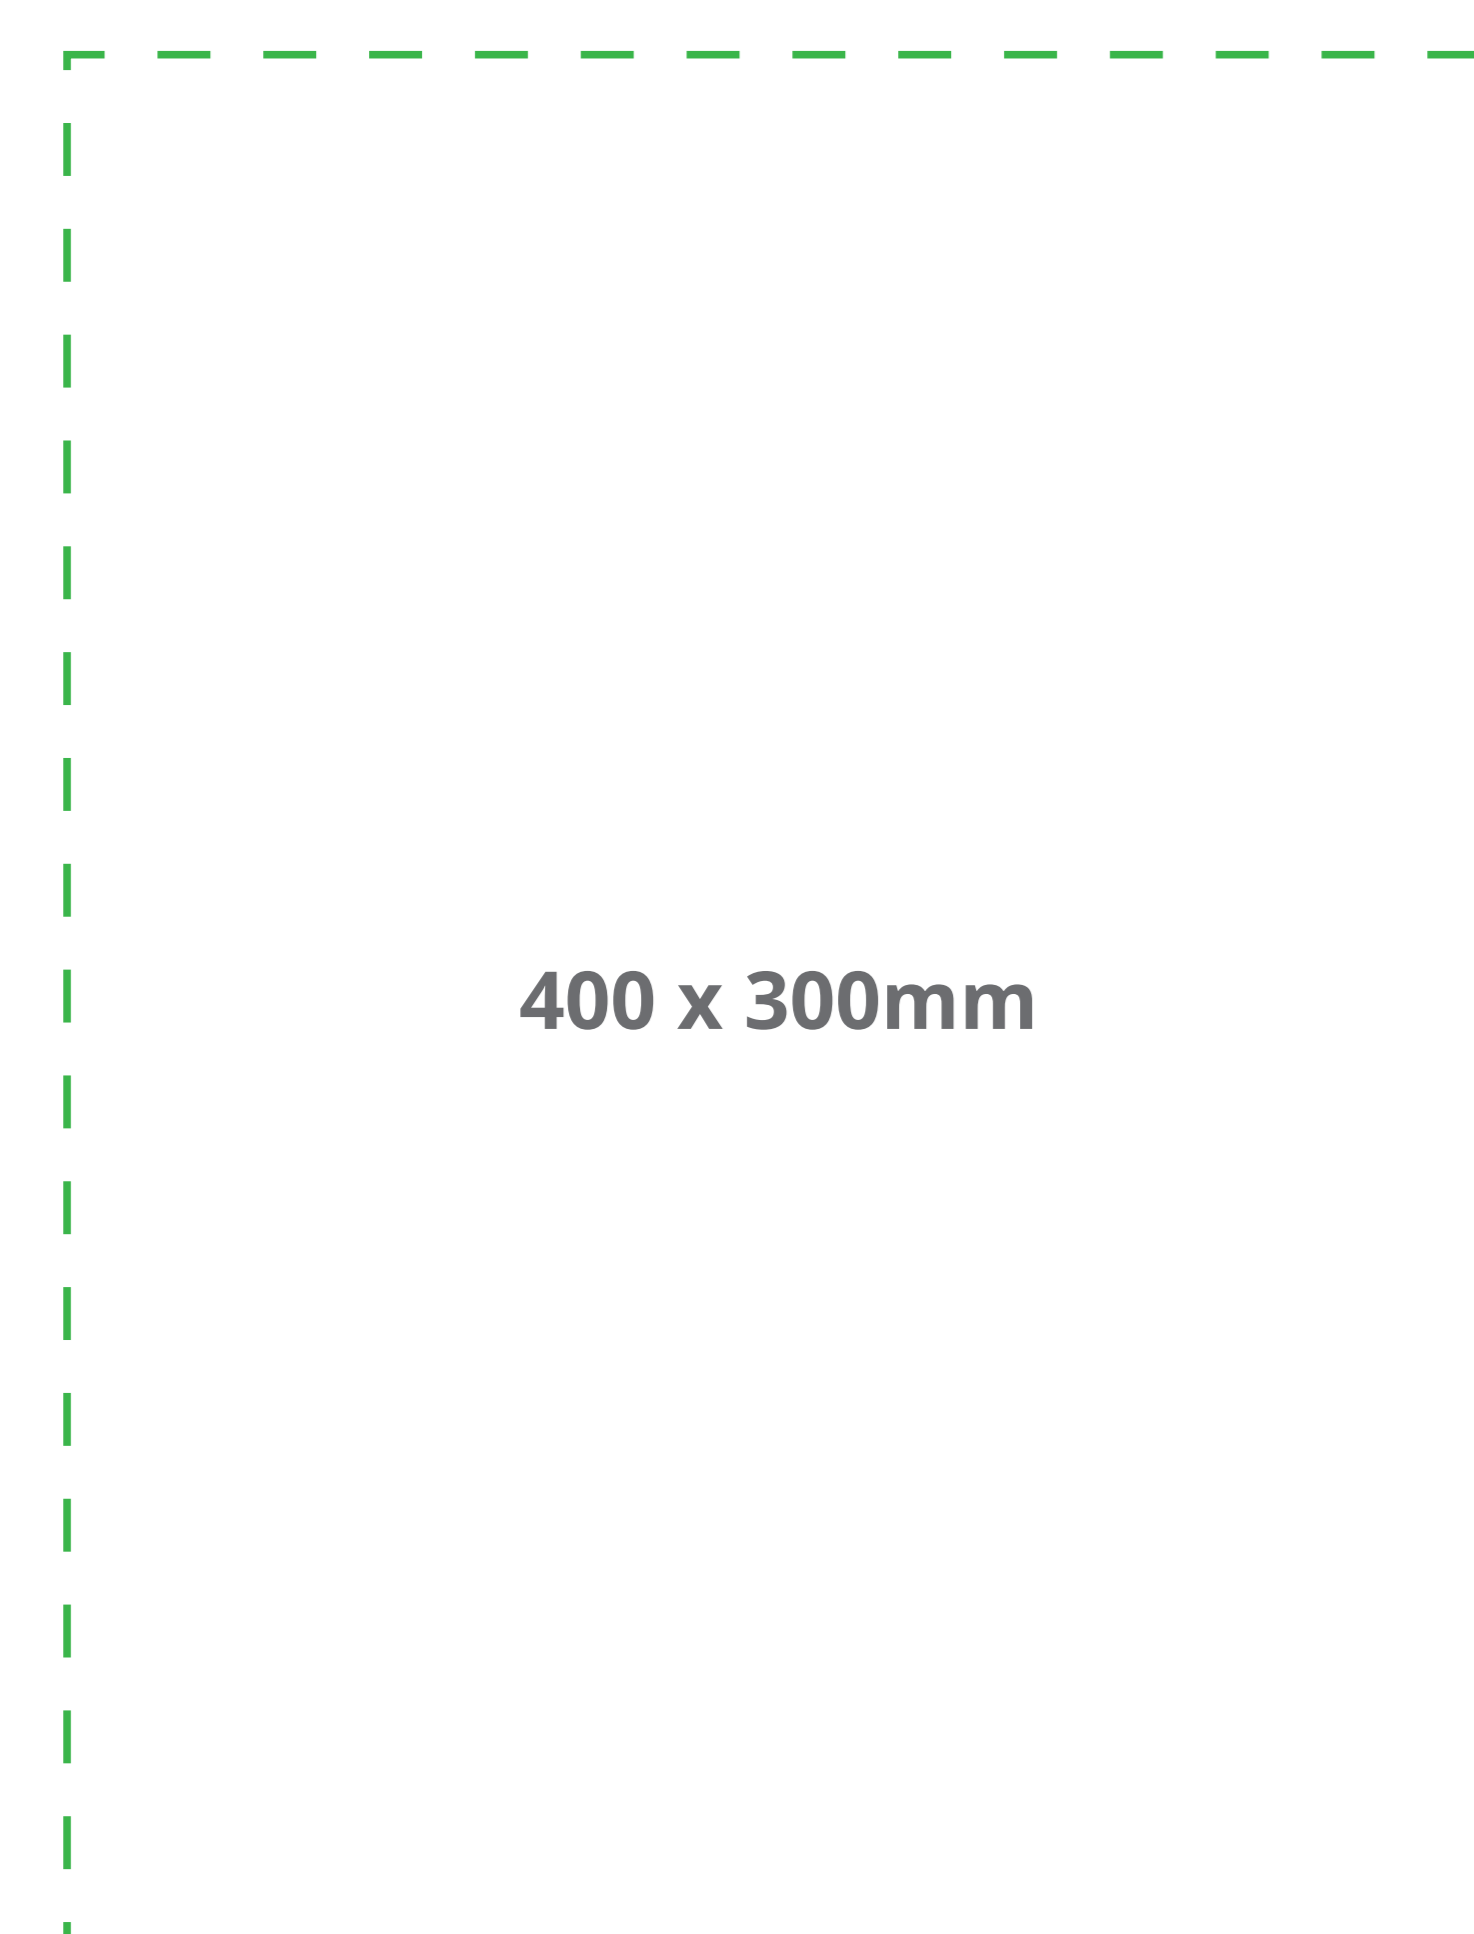

przód

tył

Koszulki męskie z nadrukiem

wytyczne odnośnie przygotowania projektu:

https://www.viperprint.pl/przygotowanie-pracy#pomoc_koszulki_reklamowe

400 x 300mm

A4

A5

A6

TABELA ROZMIARÓW koszulek męskich

wymiar koszulki może odbiegać 2-3cm od podanej rozmiarówki		
	szerokość	długość
S	48	70
M	51	72
L	54	74
XL	57	76
XXL	60	78