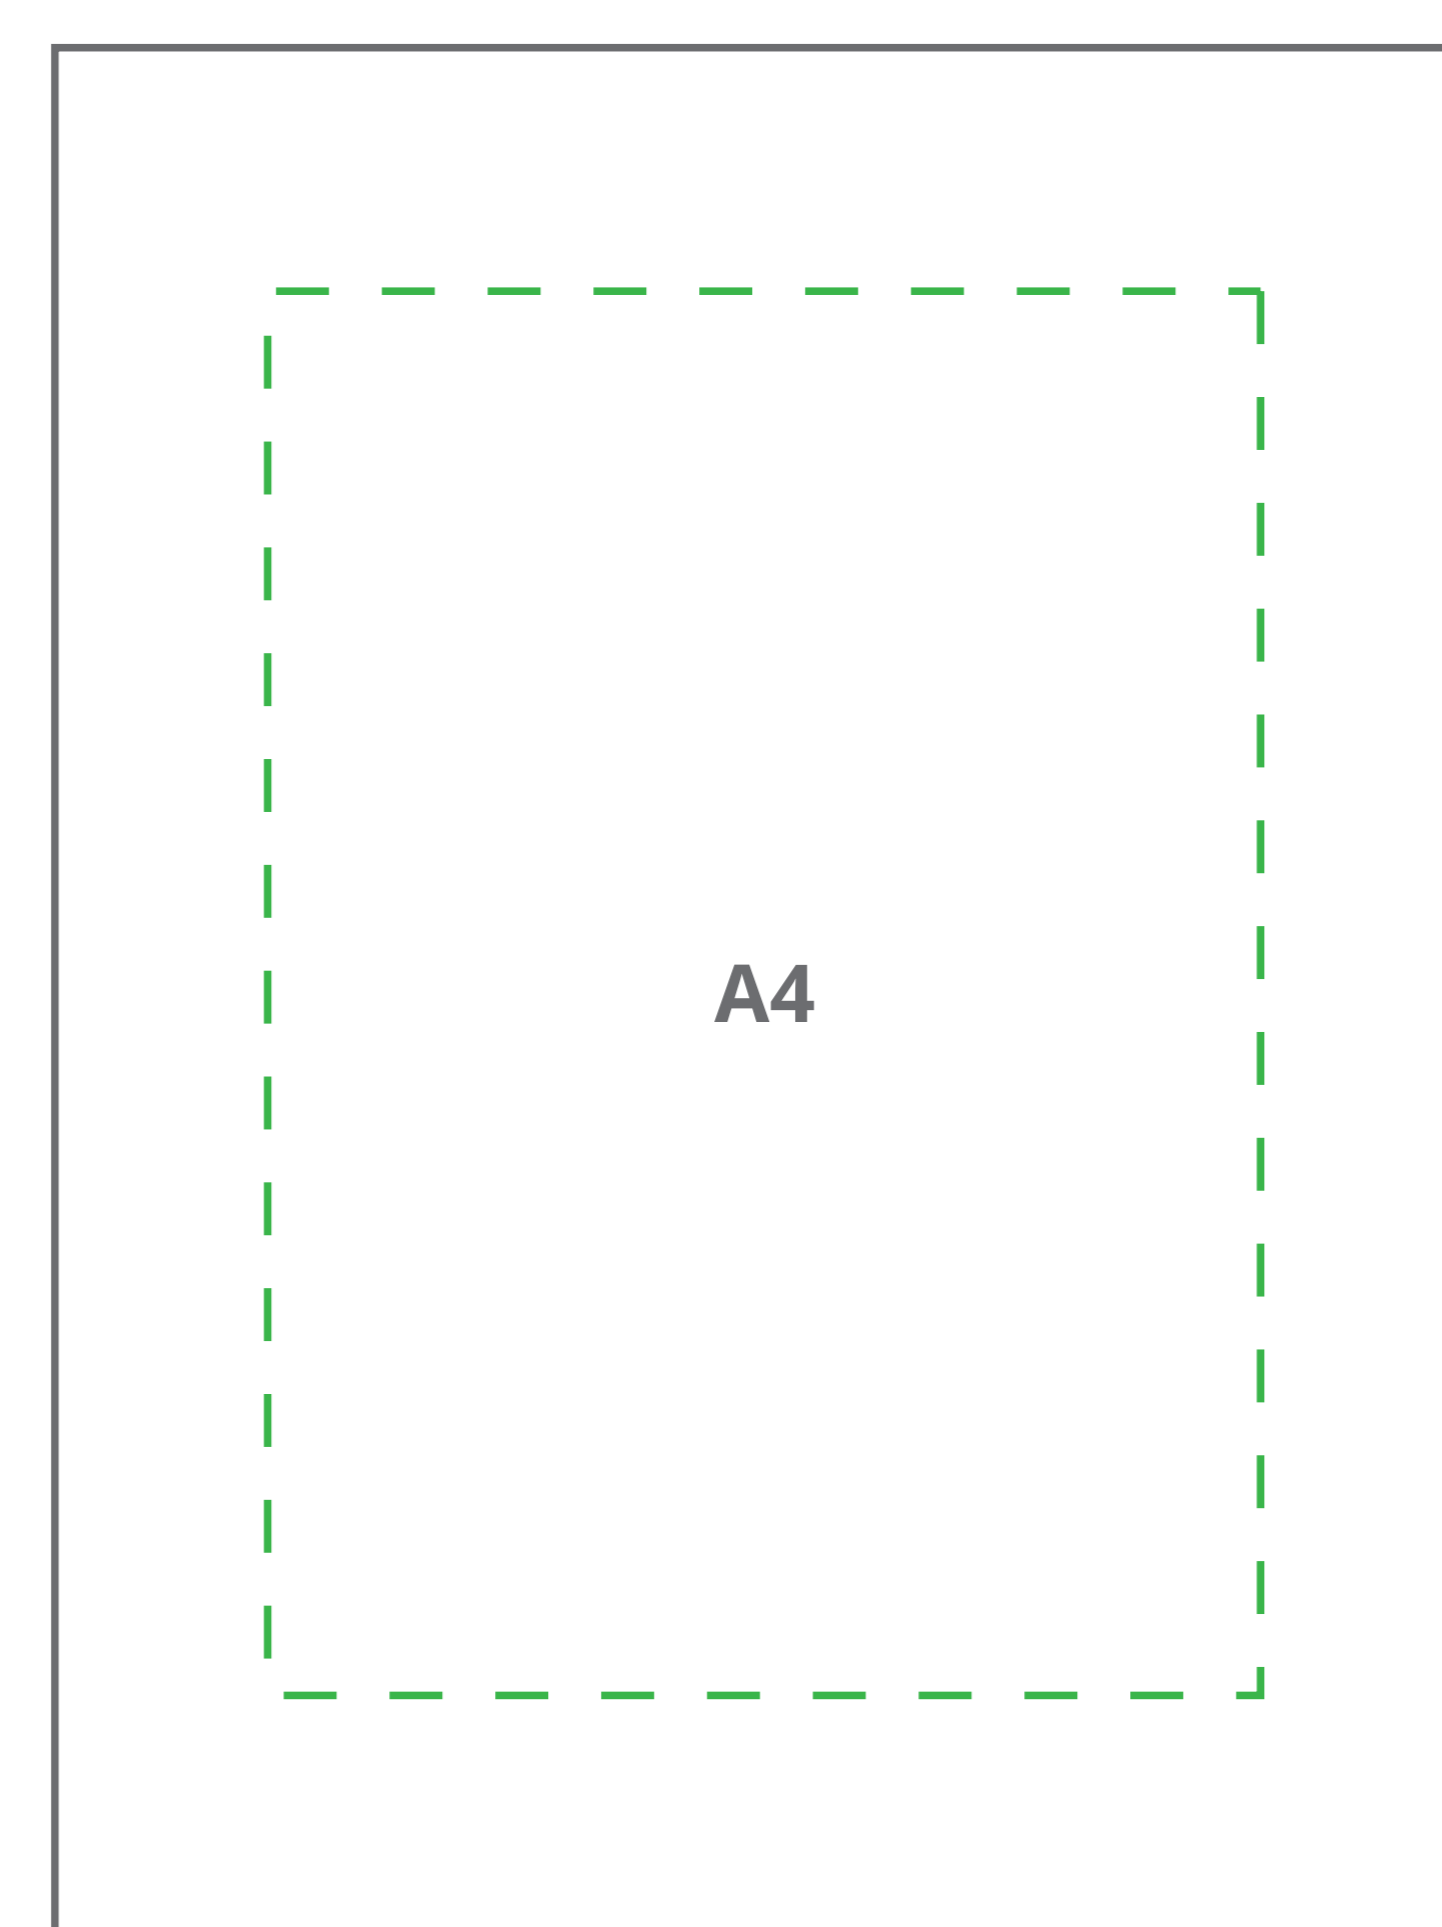

przód

tył

Koszulki męskie z nadrukiem

wytyczne odnośnie przygotowania projektu:

https://www.viperprint.pl/przygotowanie-pracy#pomoc_koszulki_reklamowe

400 x 300mm

A4

A5

A6

TABELA ROZMIARÓW koszulek męskich

wymiar koszulki może odbiegać 2-3cm od podanej rozmiarówki		
	szerokość	długość
S	48	70
M	51	72
L	54	74
XL	57	76
XXL	60	78