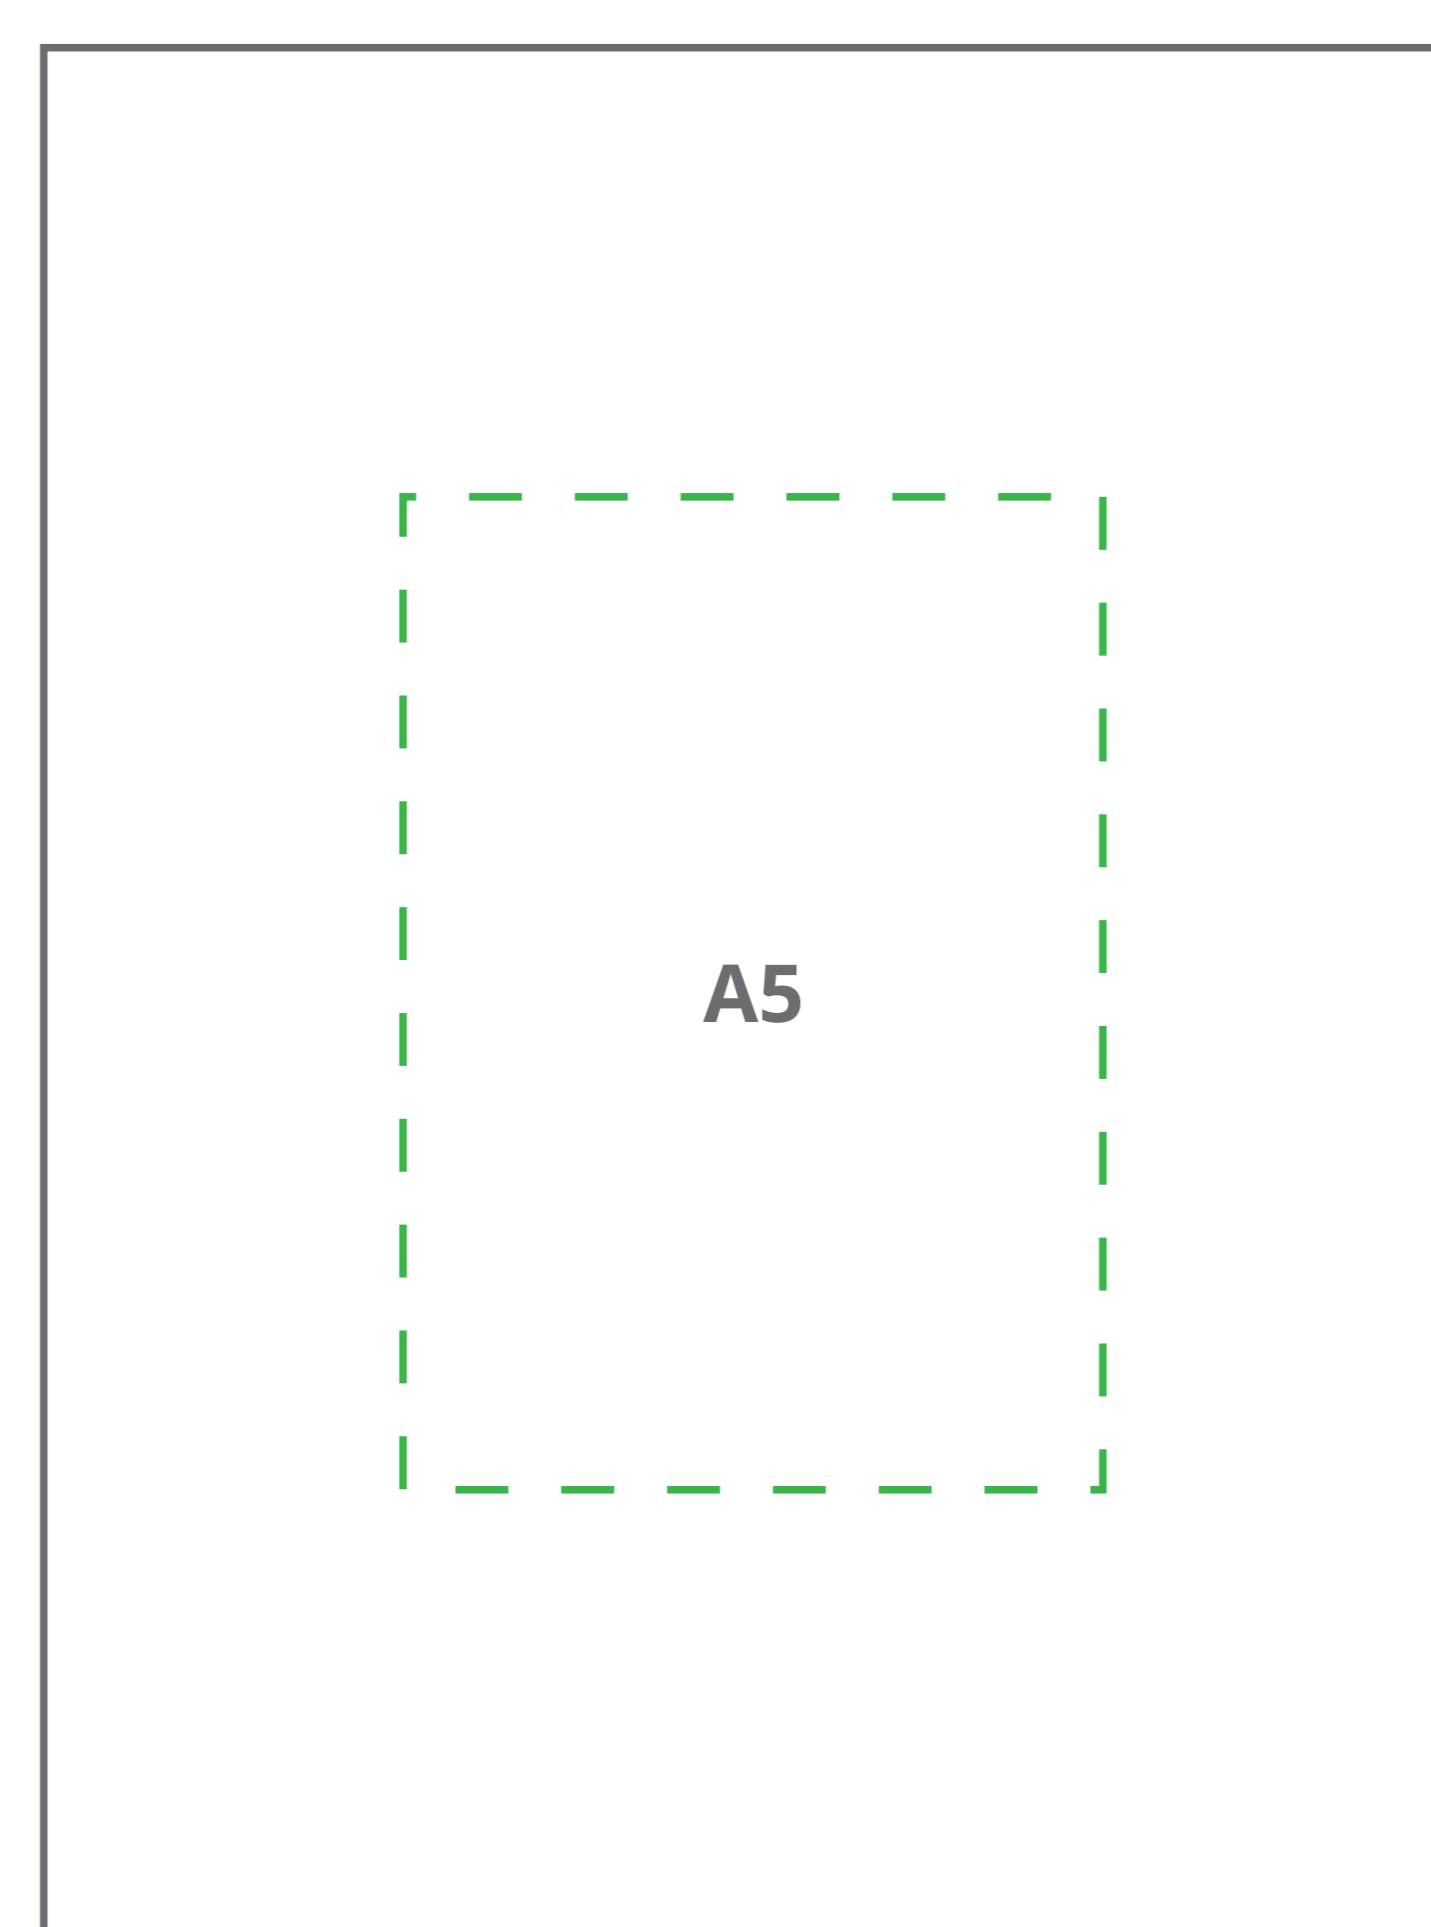

przód

tył

Koszulki męskie z nadrukiem

wytyczne odnośnie przygotowania projektu:

https://www.viperprint.pl/przygotowanie-pracy#pomoc_koszulki_reklamowe

400 x 300mm

A4

A5

A6

TABELA ROZMIARÓW koszulek męskich

wymiar koszulki może odbiegać 2-3cm od podanej rozmiarówki		
	szerokość	długość
S	48	70
M	51	72
L	54	74
XL	57	76
XXL	60	78