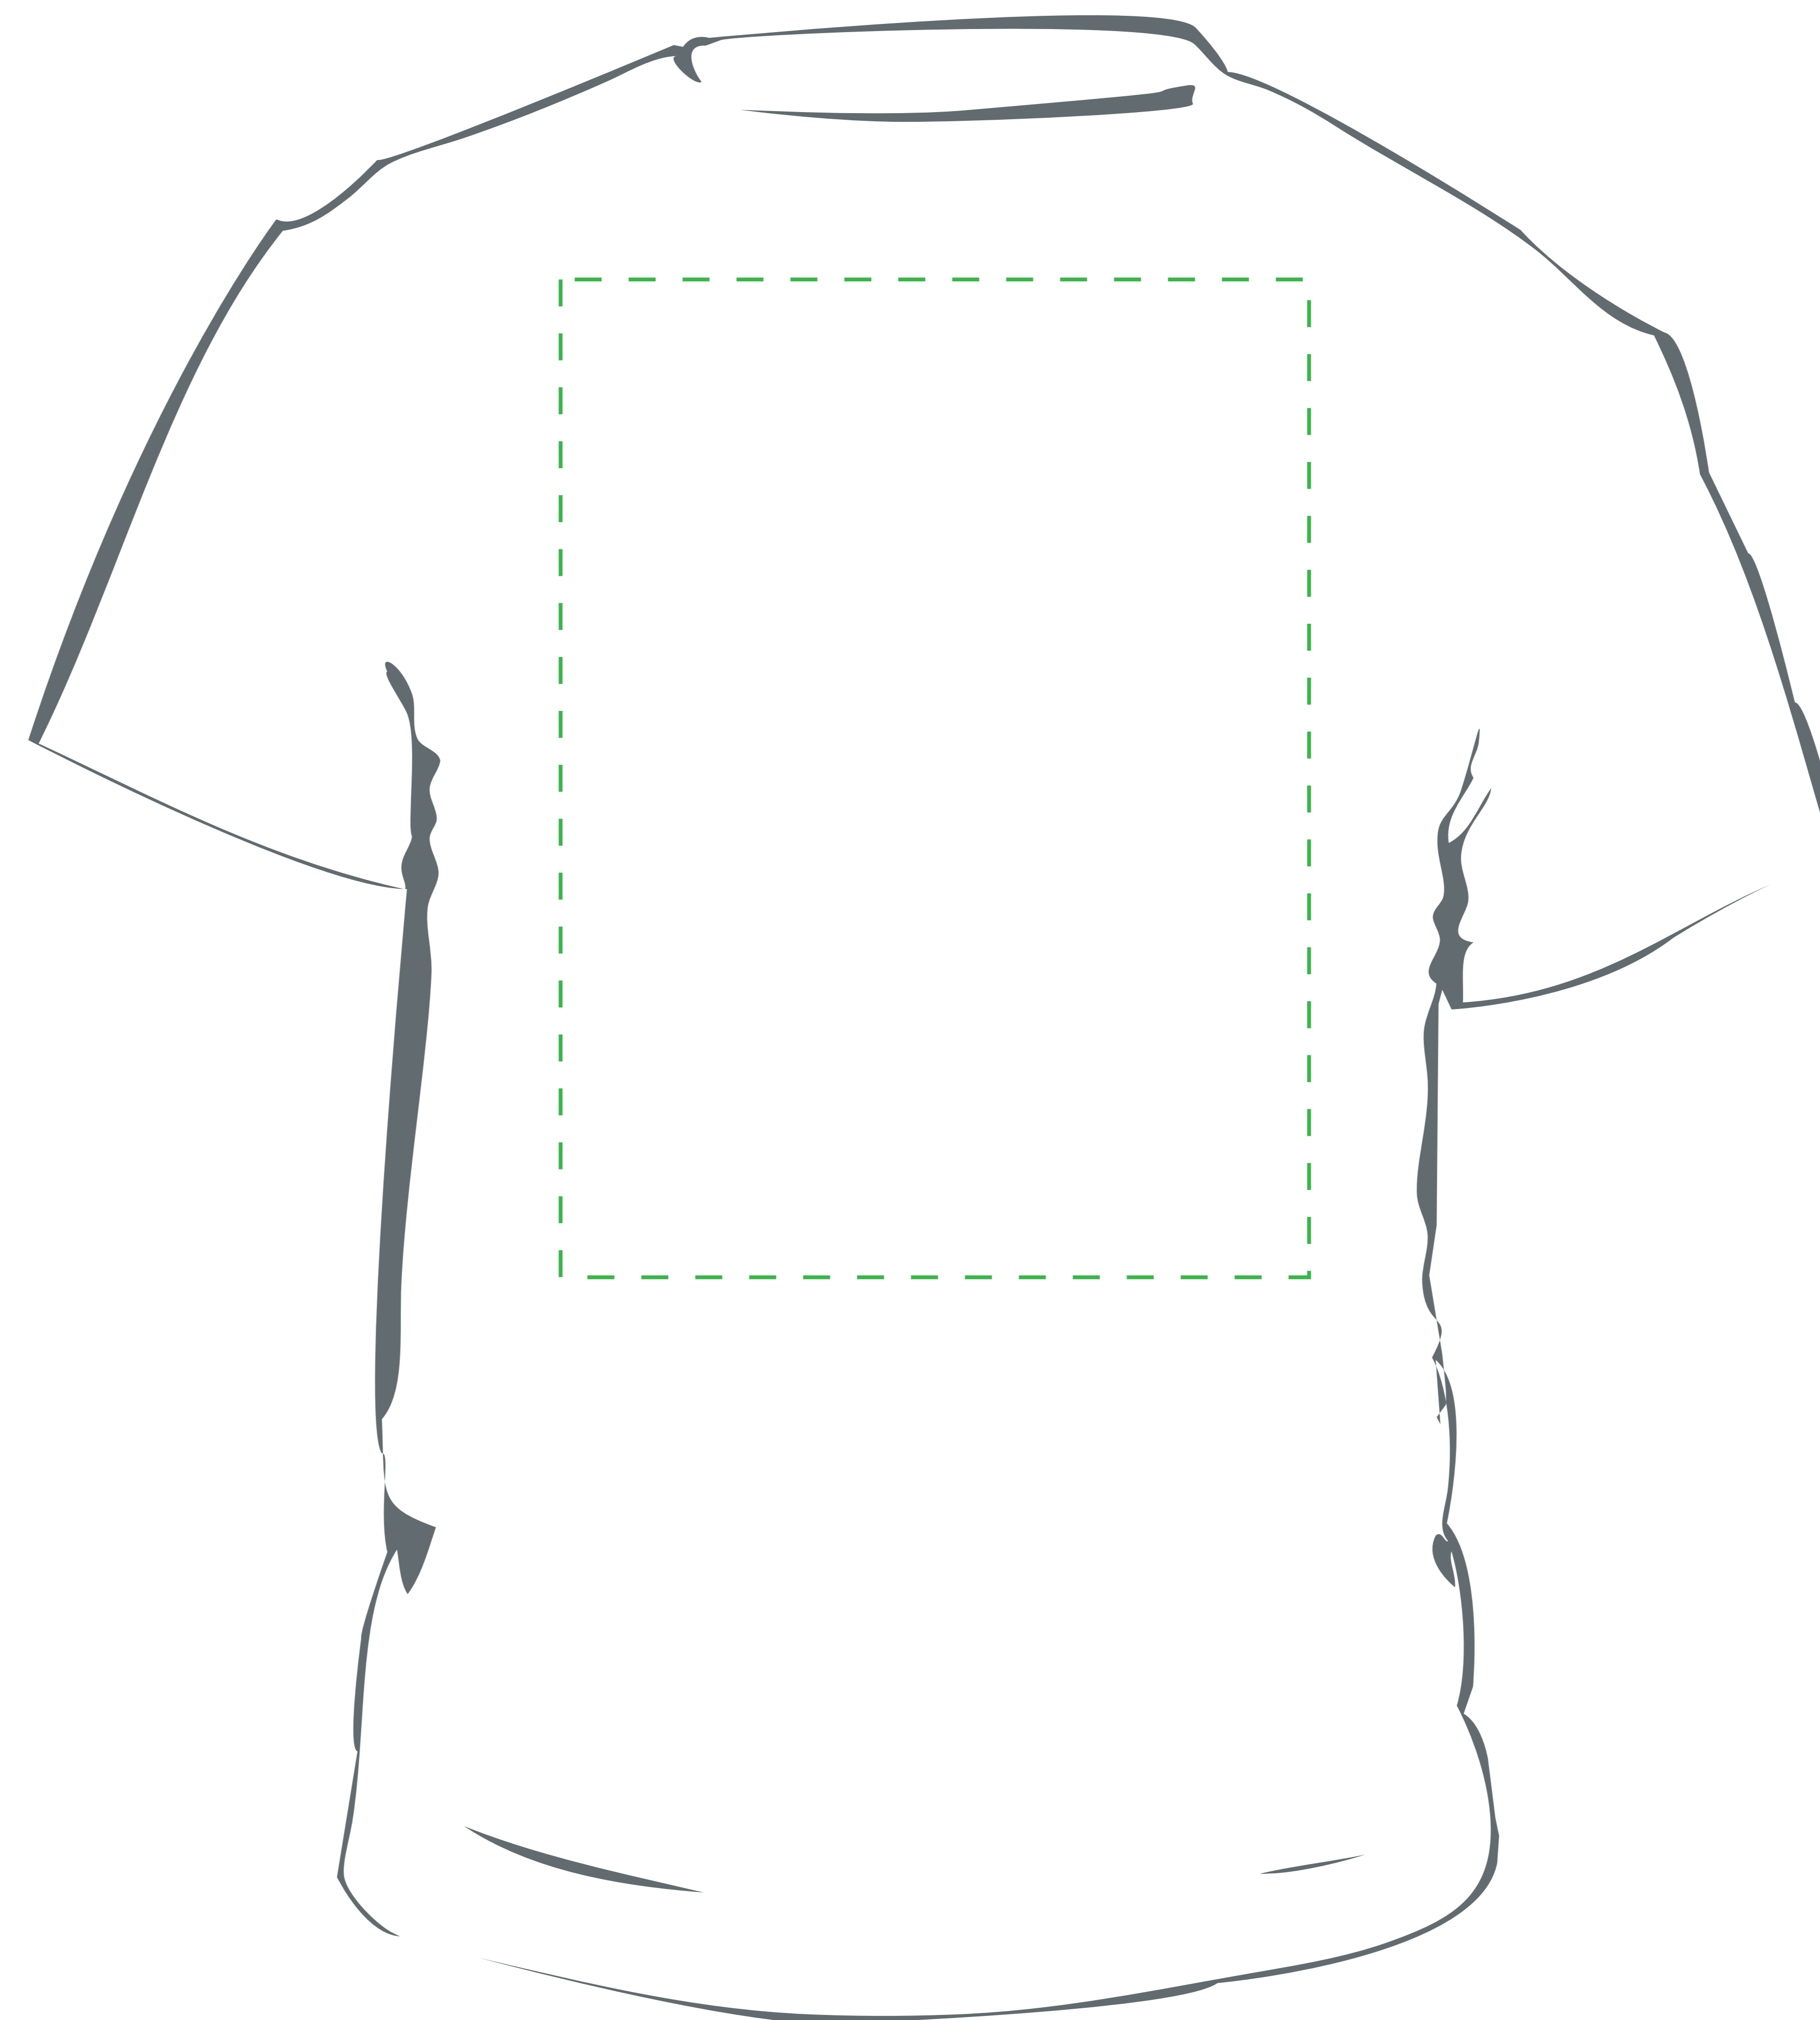

przód

tył

Koszulki męskie z nadrukiem

wytyczne odnośnie przygotowania projektu:

https://www.viperprint.pl/przygotowanie-pracy#pomoc_koszulki_reklamowe

400 x 300mm

A4

A5

A6

TABELA ROZMIARÓW koszulek męskich

wymiar koszulki może odbiegać 2-3cm od podanej rozmiarówki		
	szerokość	długość
S	48	70
M	51	72
L	54	74
XL	57	76
XXL	60	78