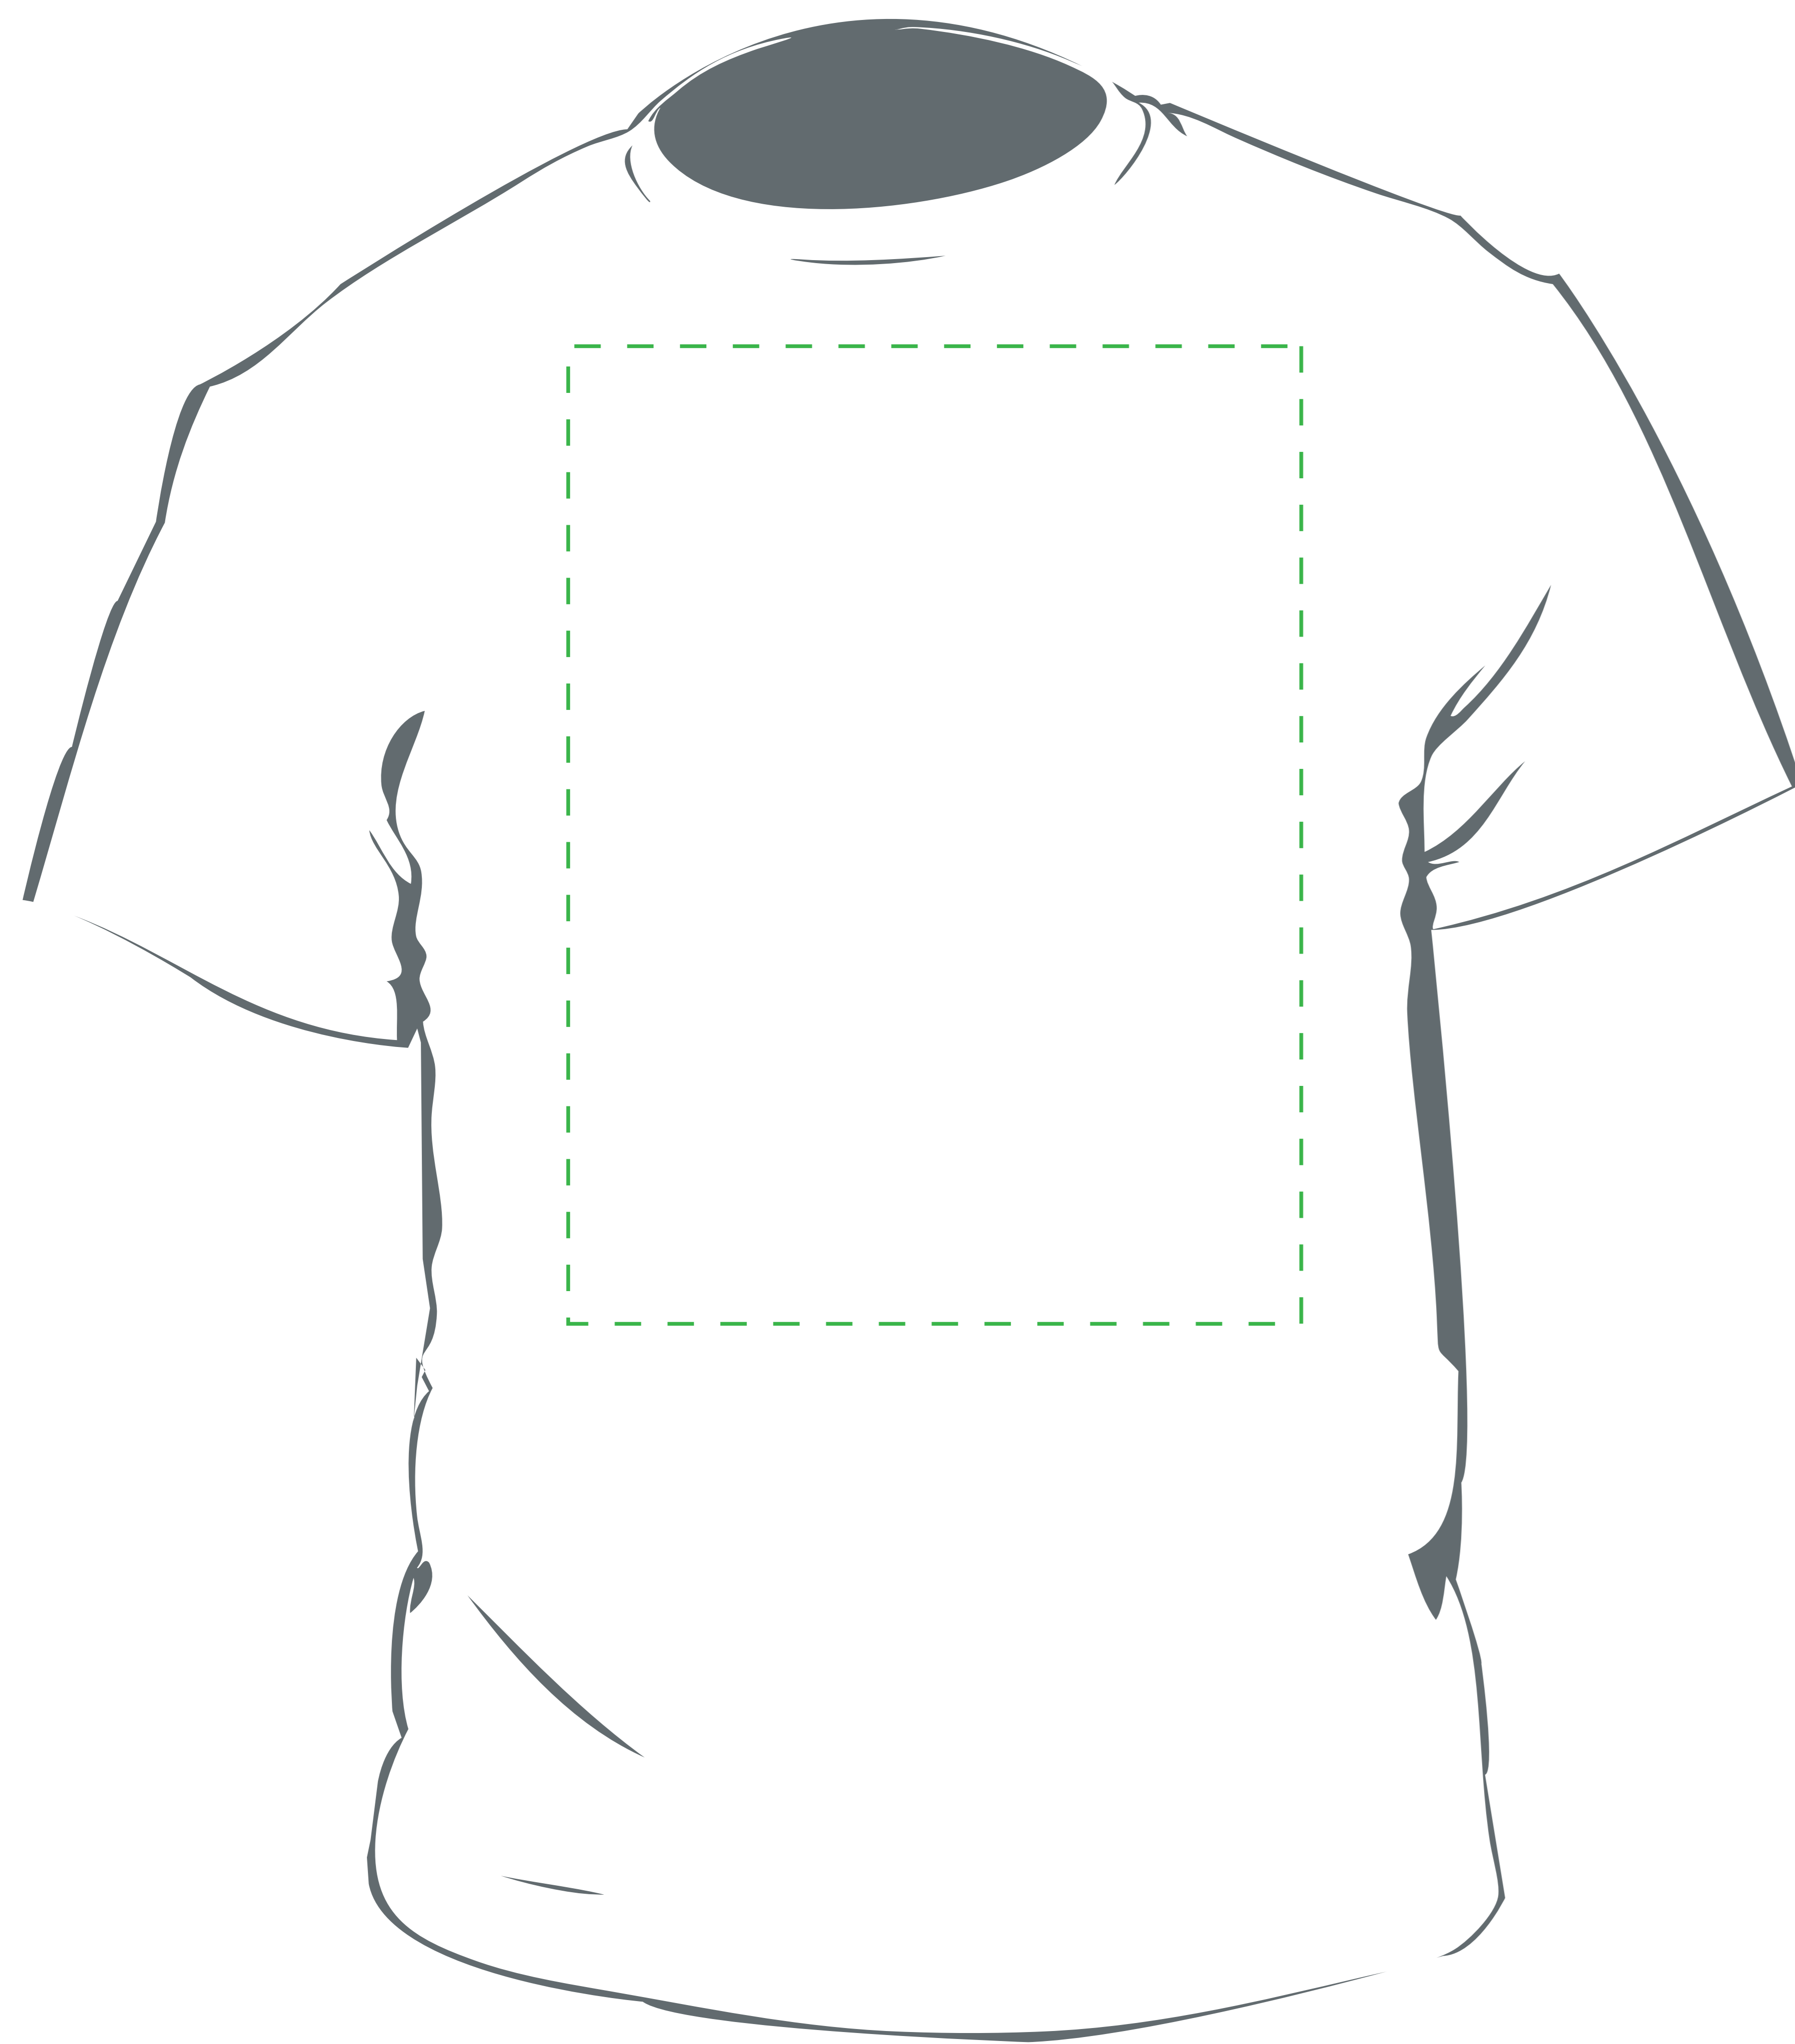

przód

tył

Koszulki męskie z nadrukiem

wytyczne odnośnie przygotowania projektu:

https://www.viperprint.pl/przygotowanie-pracy#pomoc_koszulki_reklamowe

400 x 300mm

A4

A5

A6

TABELA ROZMIARÓW koszulek męskich

wymiar koszulki może odbiegać 2-3cm od podanej rozmiarówki		
	szerokość	długość
S	48	70
M	51	72
L	54	74
XL	57	76
XXL	60	78