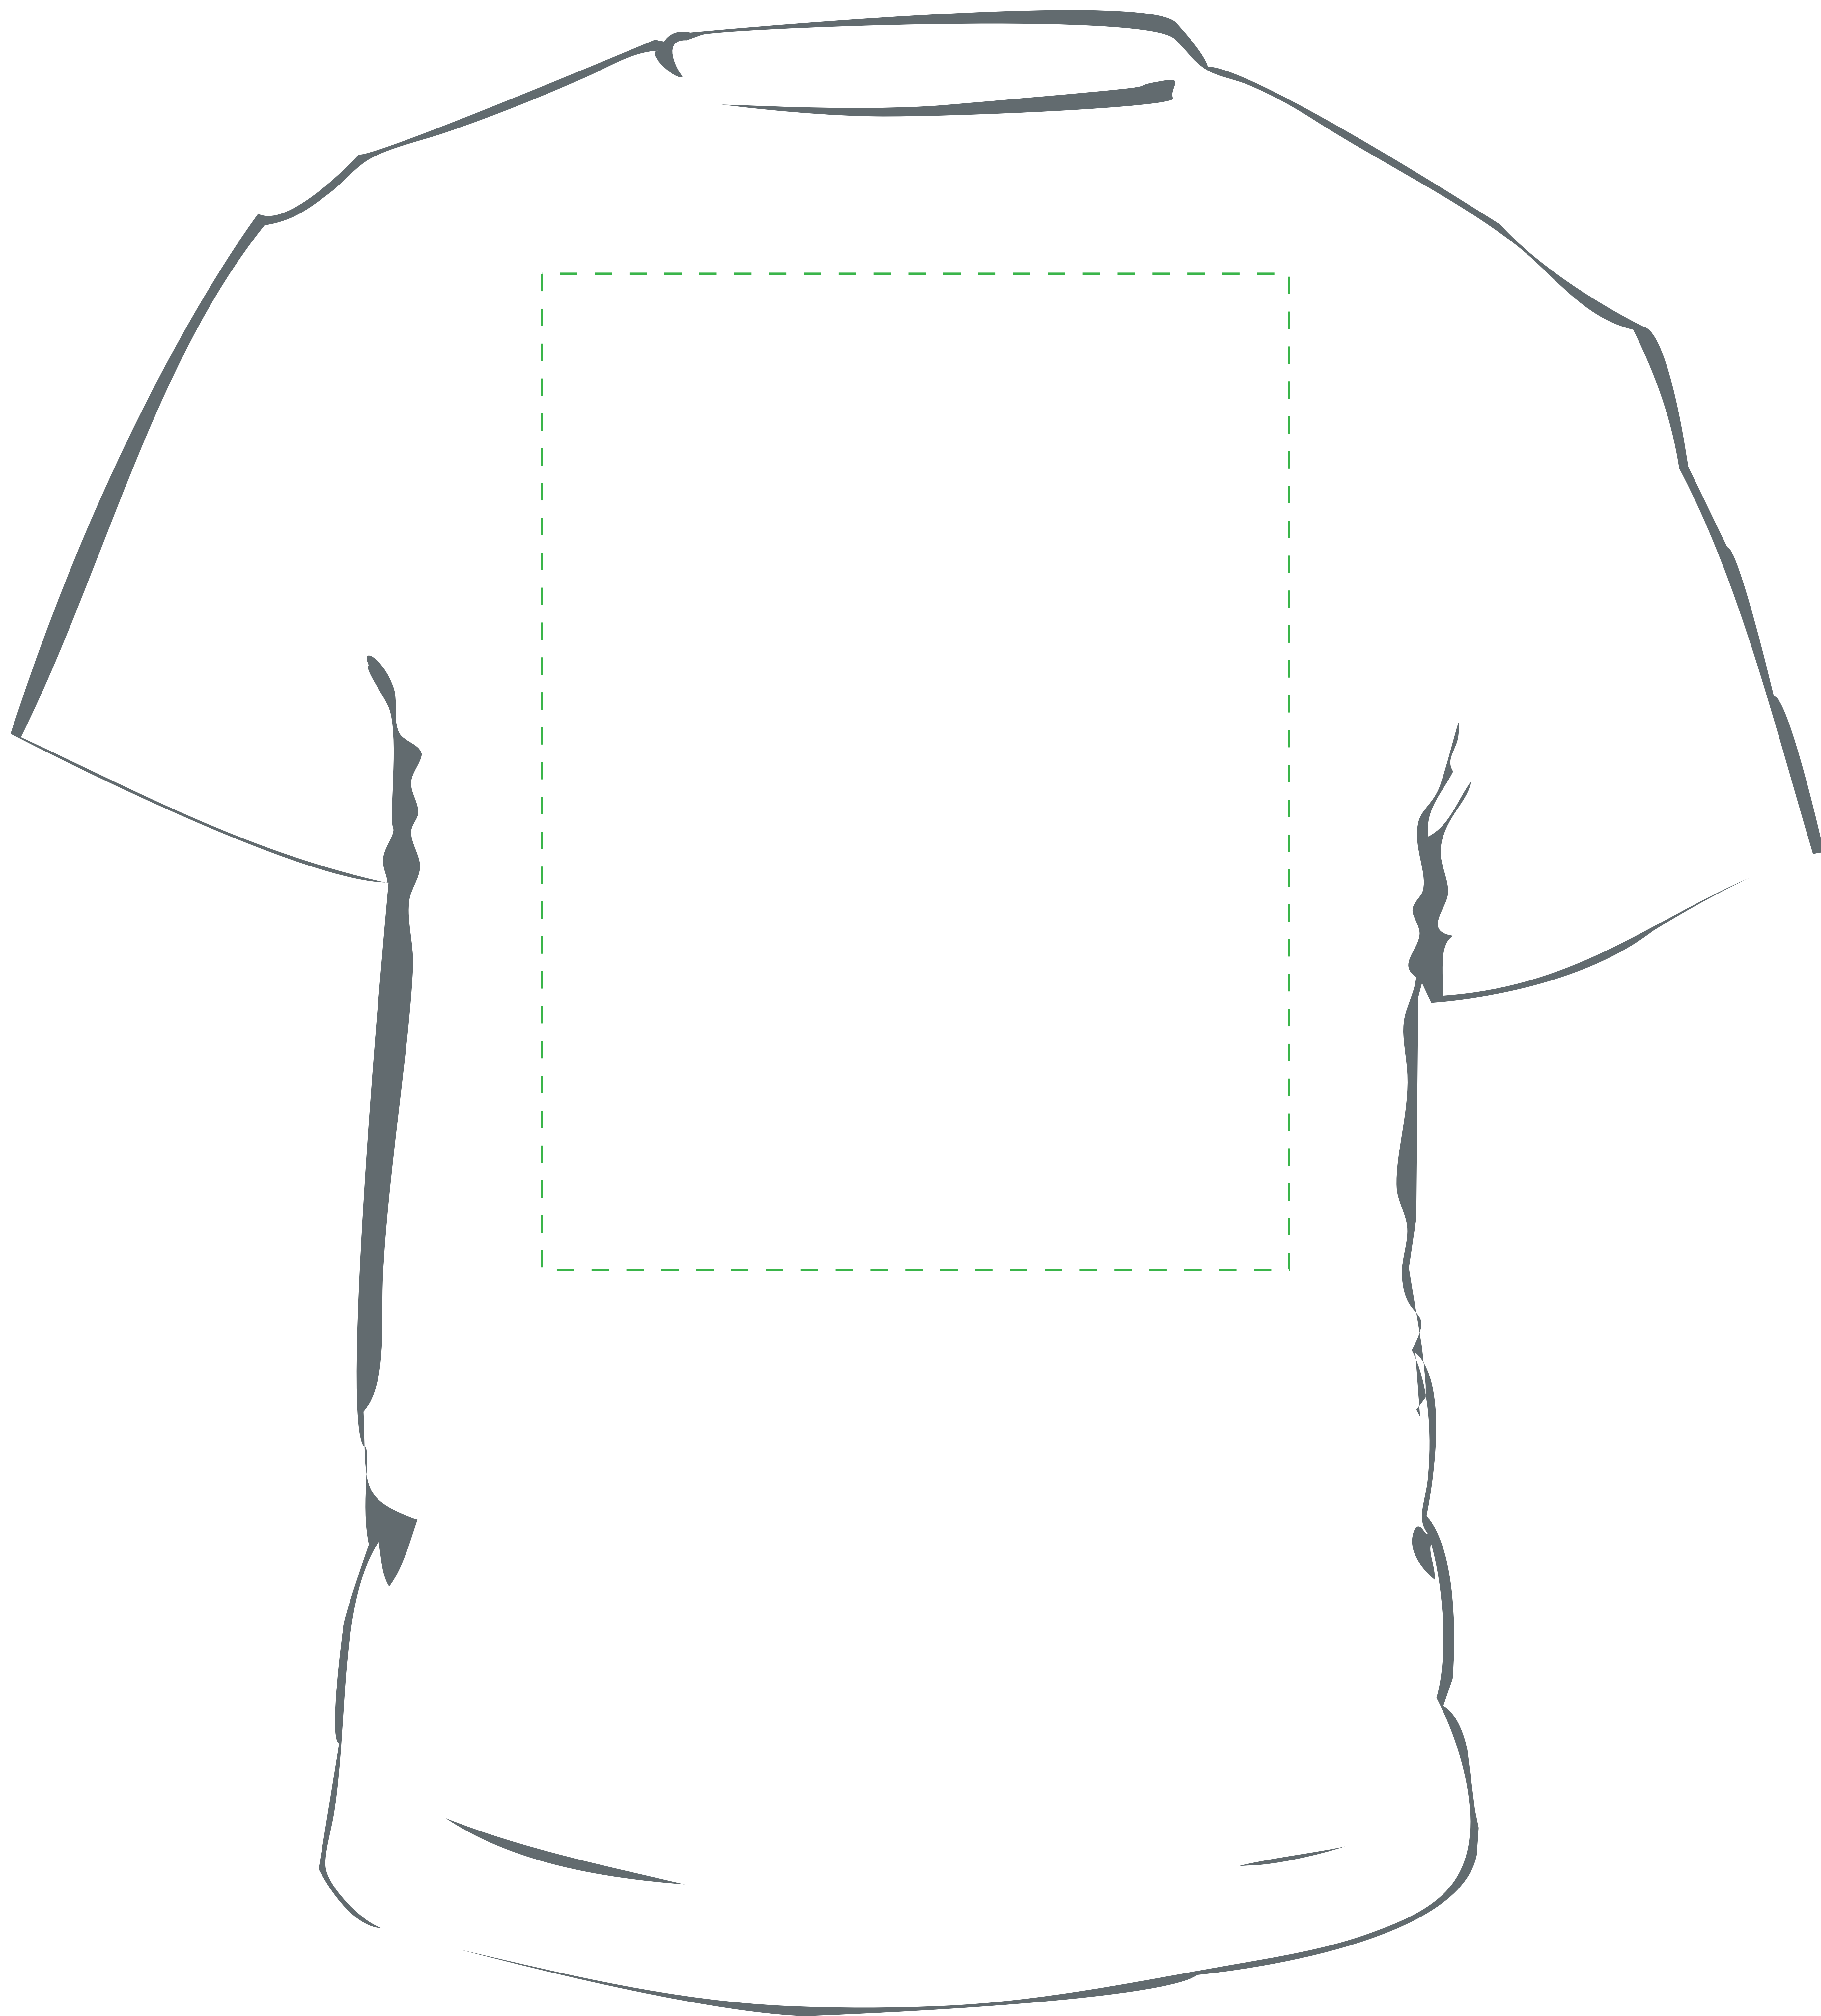

przód

tył

Koszulki męskie z nadrukiem

wytyczne odnośnie przygotowania projektu:

https://www.viperprint.pl/przygotowanie-pracy#pomoc_koszulki_reklamowe

400 x 300mm

A4

A5

A6

TABELA ROZMIARÓW koszulek męskich

wymiar koszulki może odbiegać 2-3cm od podanej rozmiarówki		
	szerokość	długość
S	48	70
M	51	72
L	54	74
XL	57	76
XXL	60	78