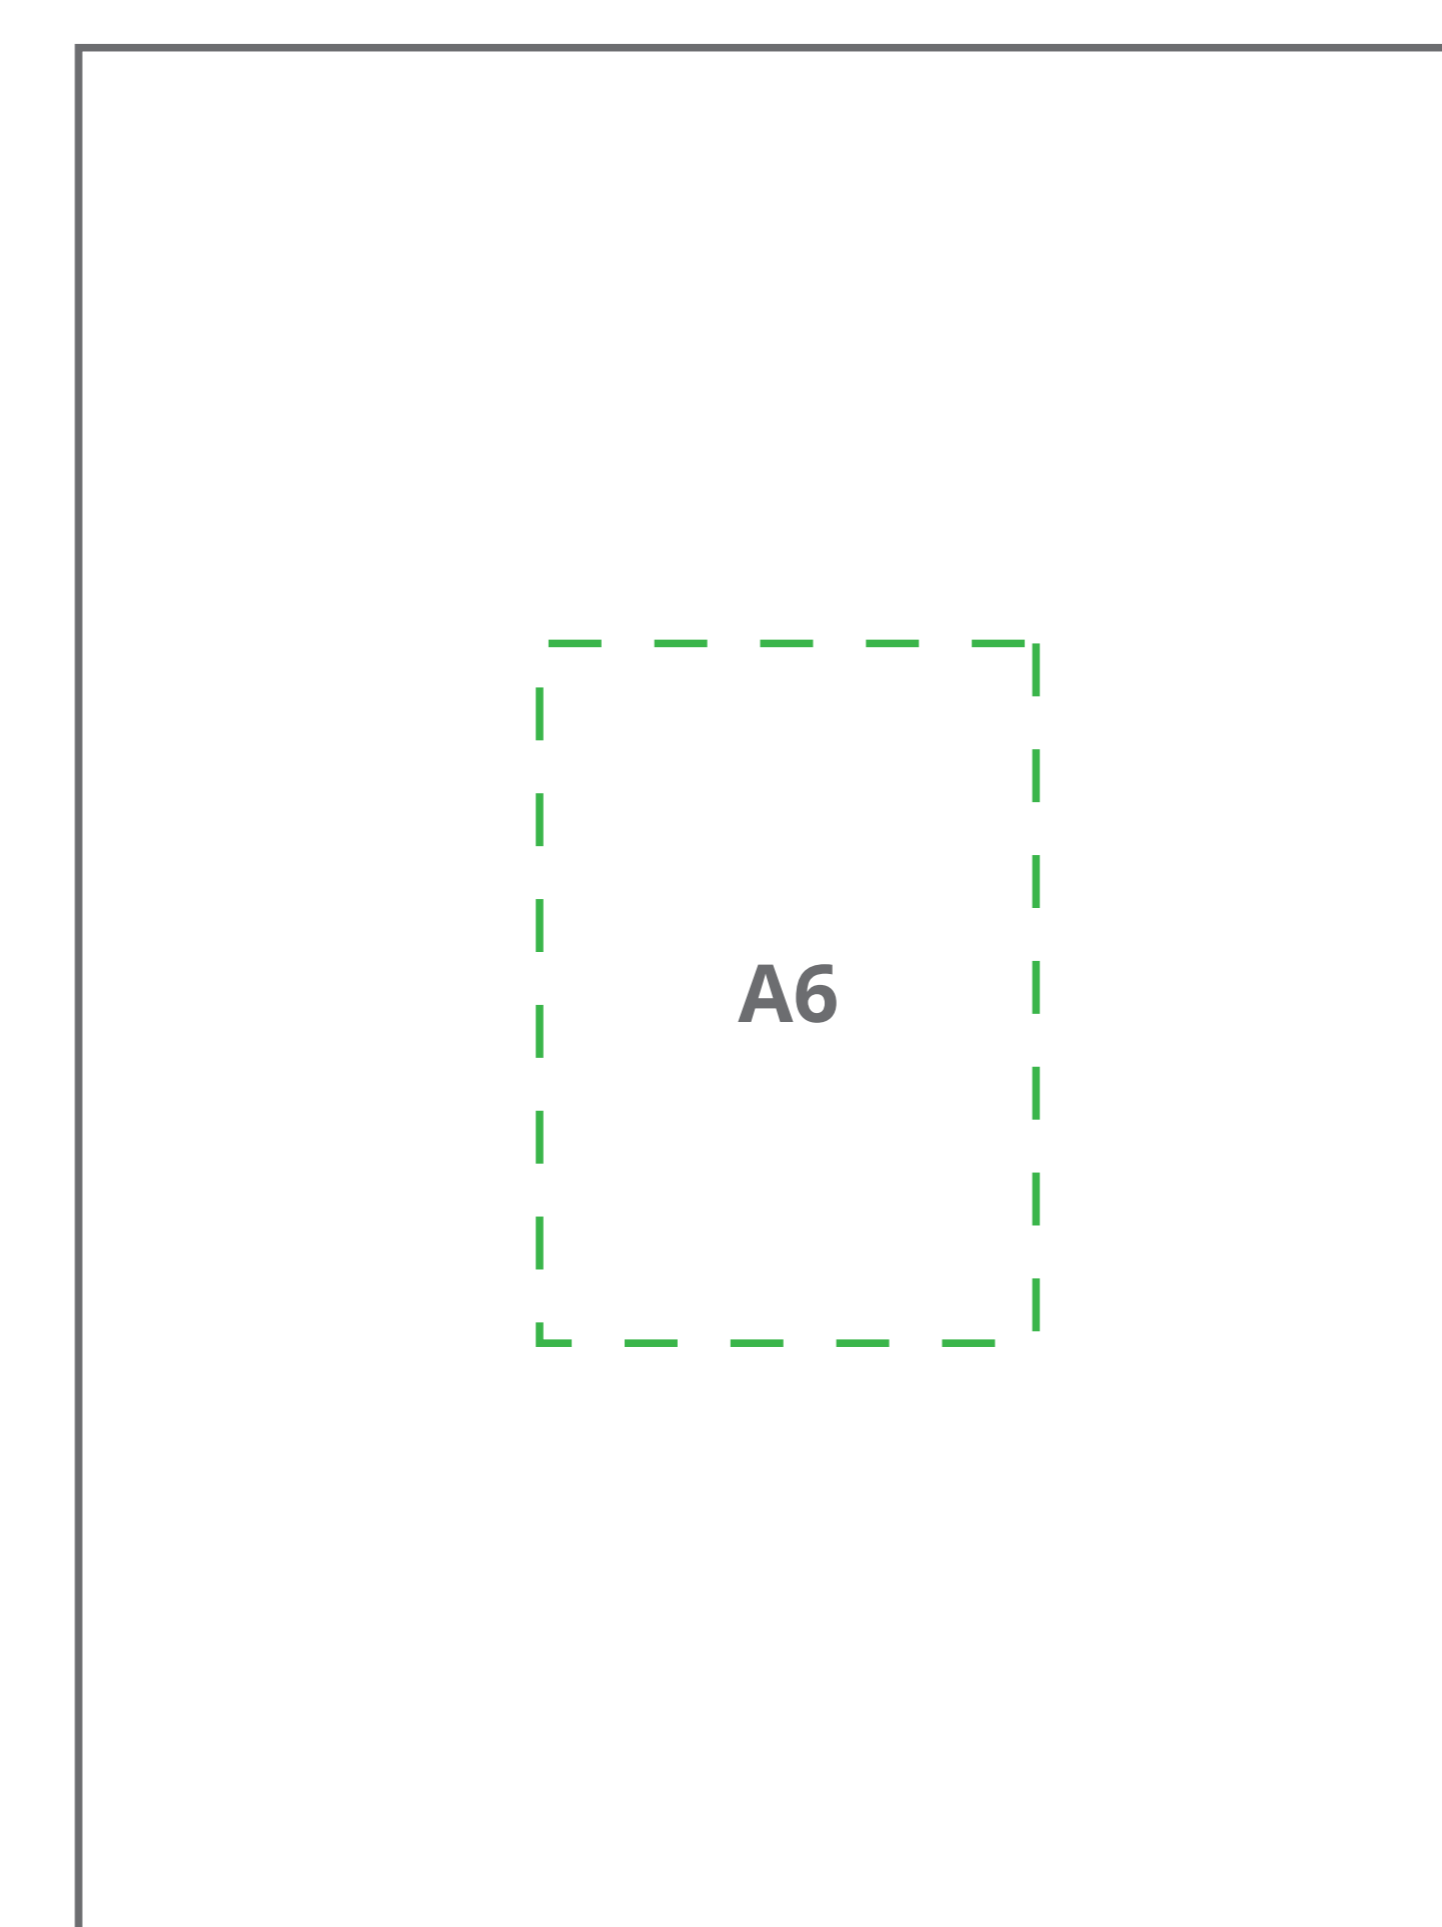

przód

tył

Koszulki męskie z nadrukiem

wytyczne odnośnie przygotowania projektu:

https://www.viperprint.pl/przygotowanie-pracy#pomoc_koszulki_reklamowe

400 x 300mm

A4

A5

A6

TABELA ROZMIARÓW koszulek męskich

wymiar koszulki może odbiegać 2-3cm od podanej rozmiarówki		
	szerokość	długość
S	48	70
M	51	72
L	54	74
XL	57	76
XXL	60	78