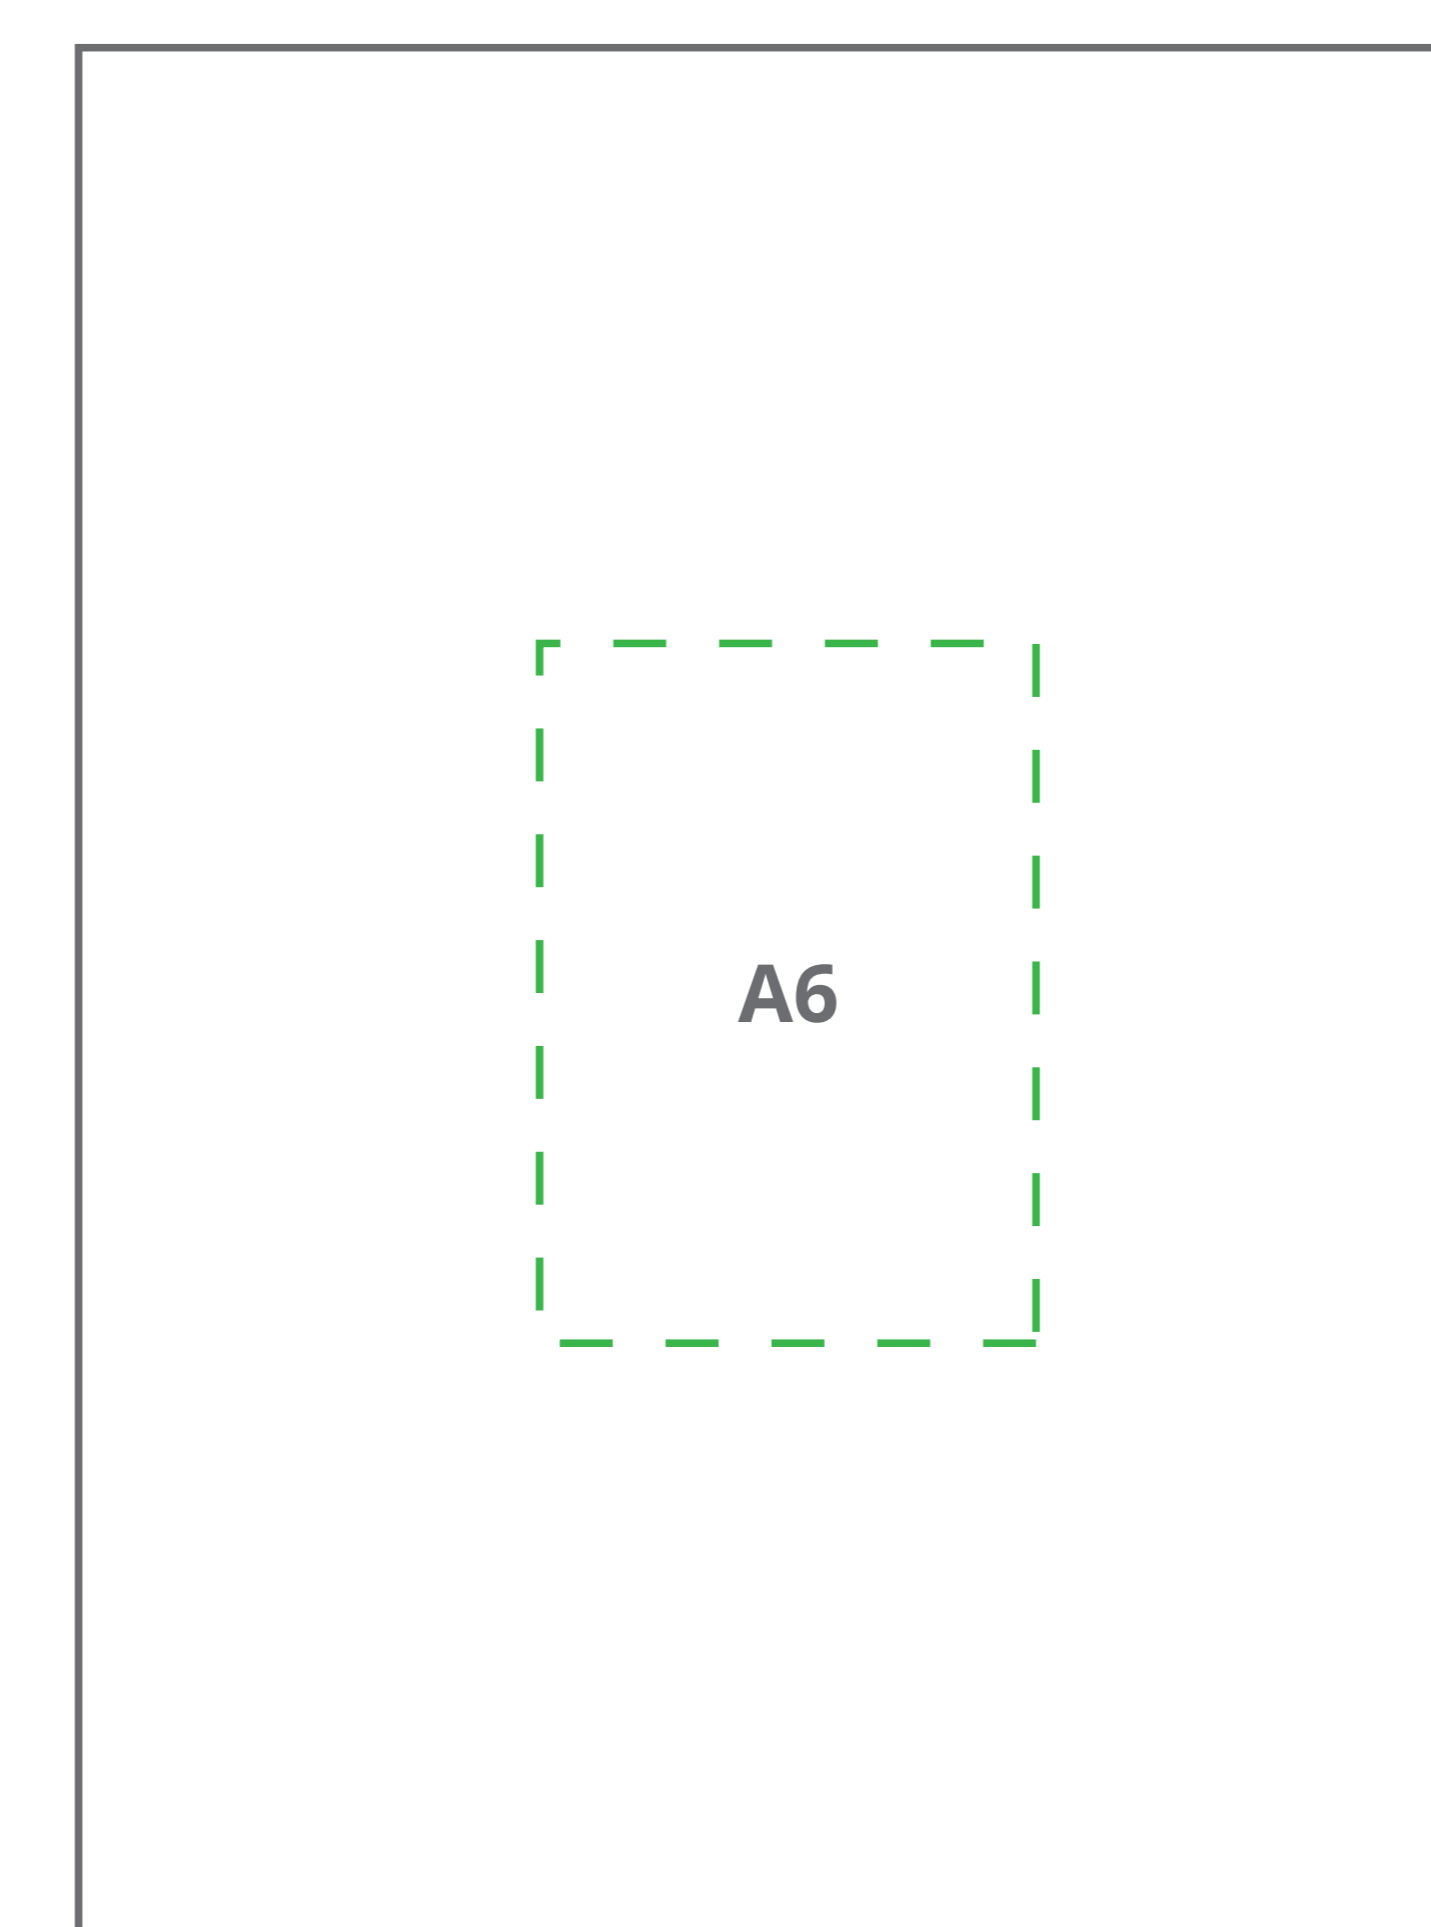

przód

tył

### TABELA ROZMIARÓW koszulek męskich

wymiar koszulki może odbiegać 2-3cm od podanej rozmiarówki		
	szerokość	długość
S	48	70
M	51	72
L	54	74
XL	57	76
XXL	60	78