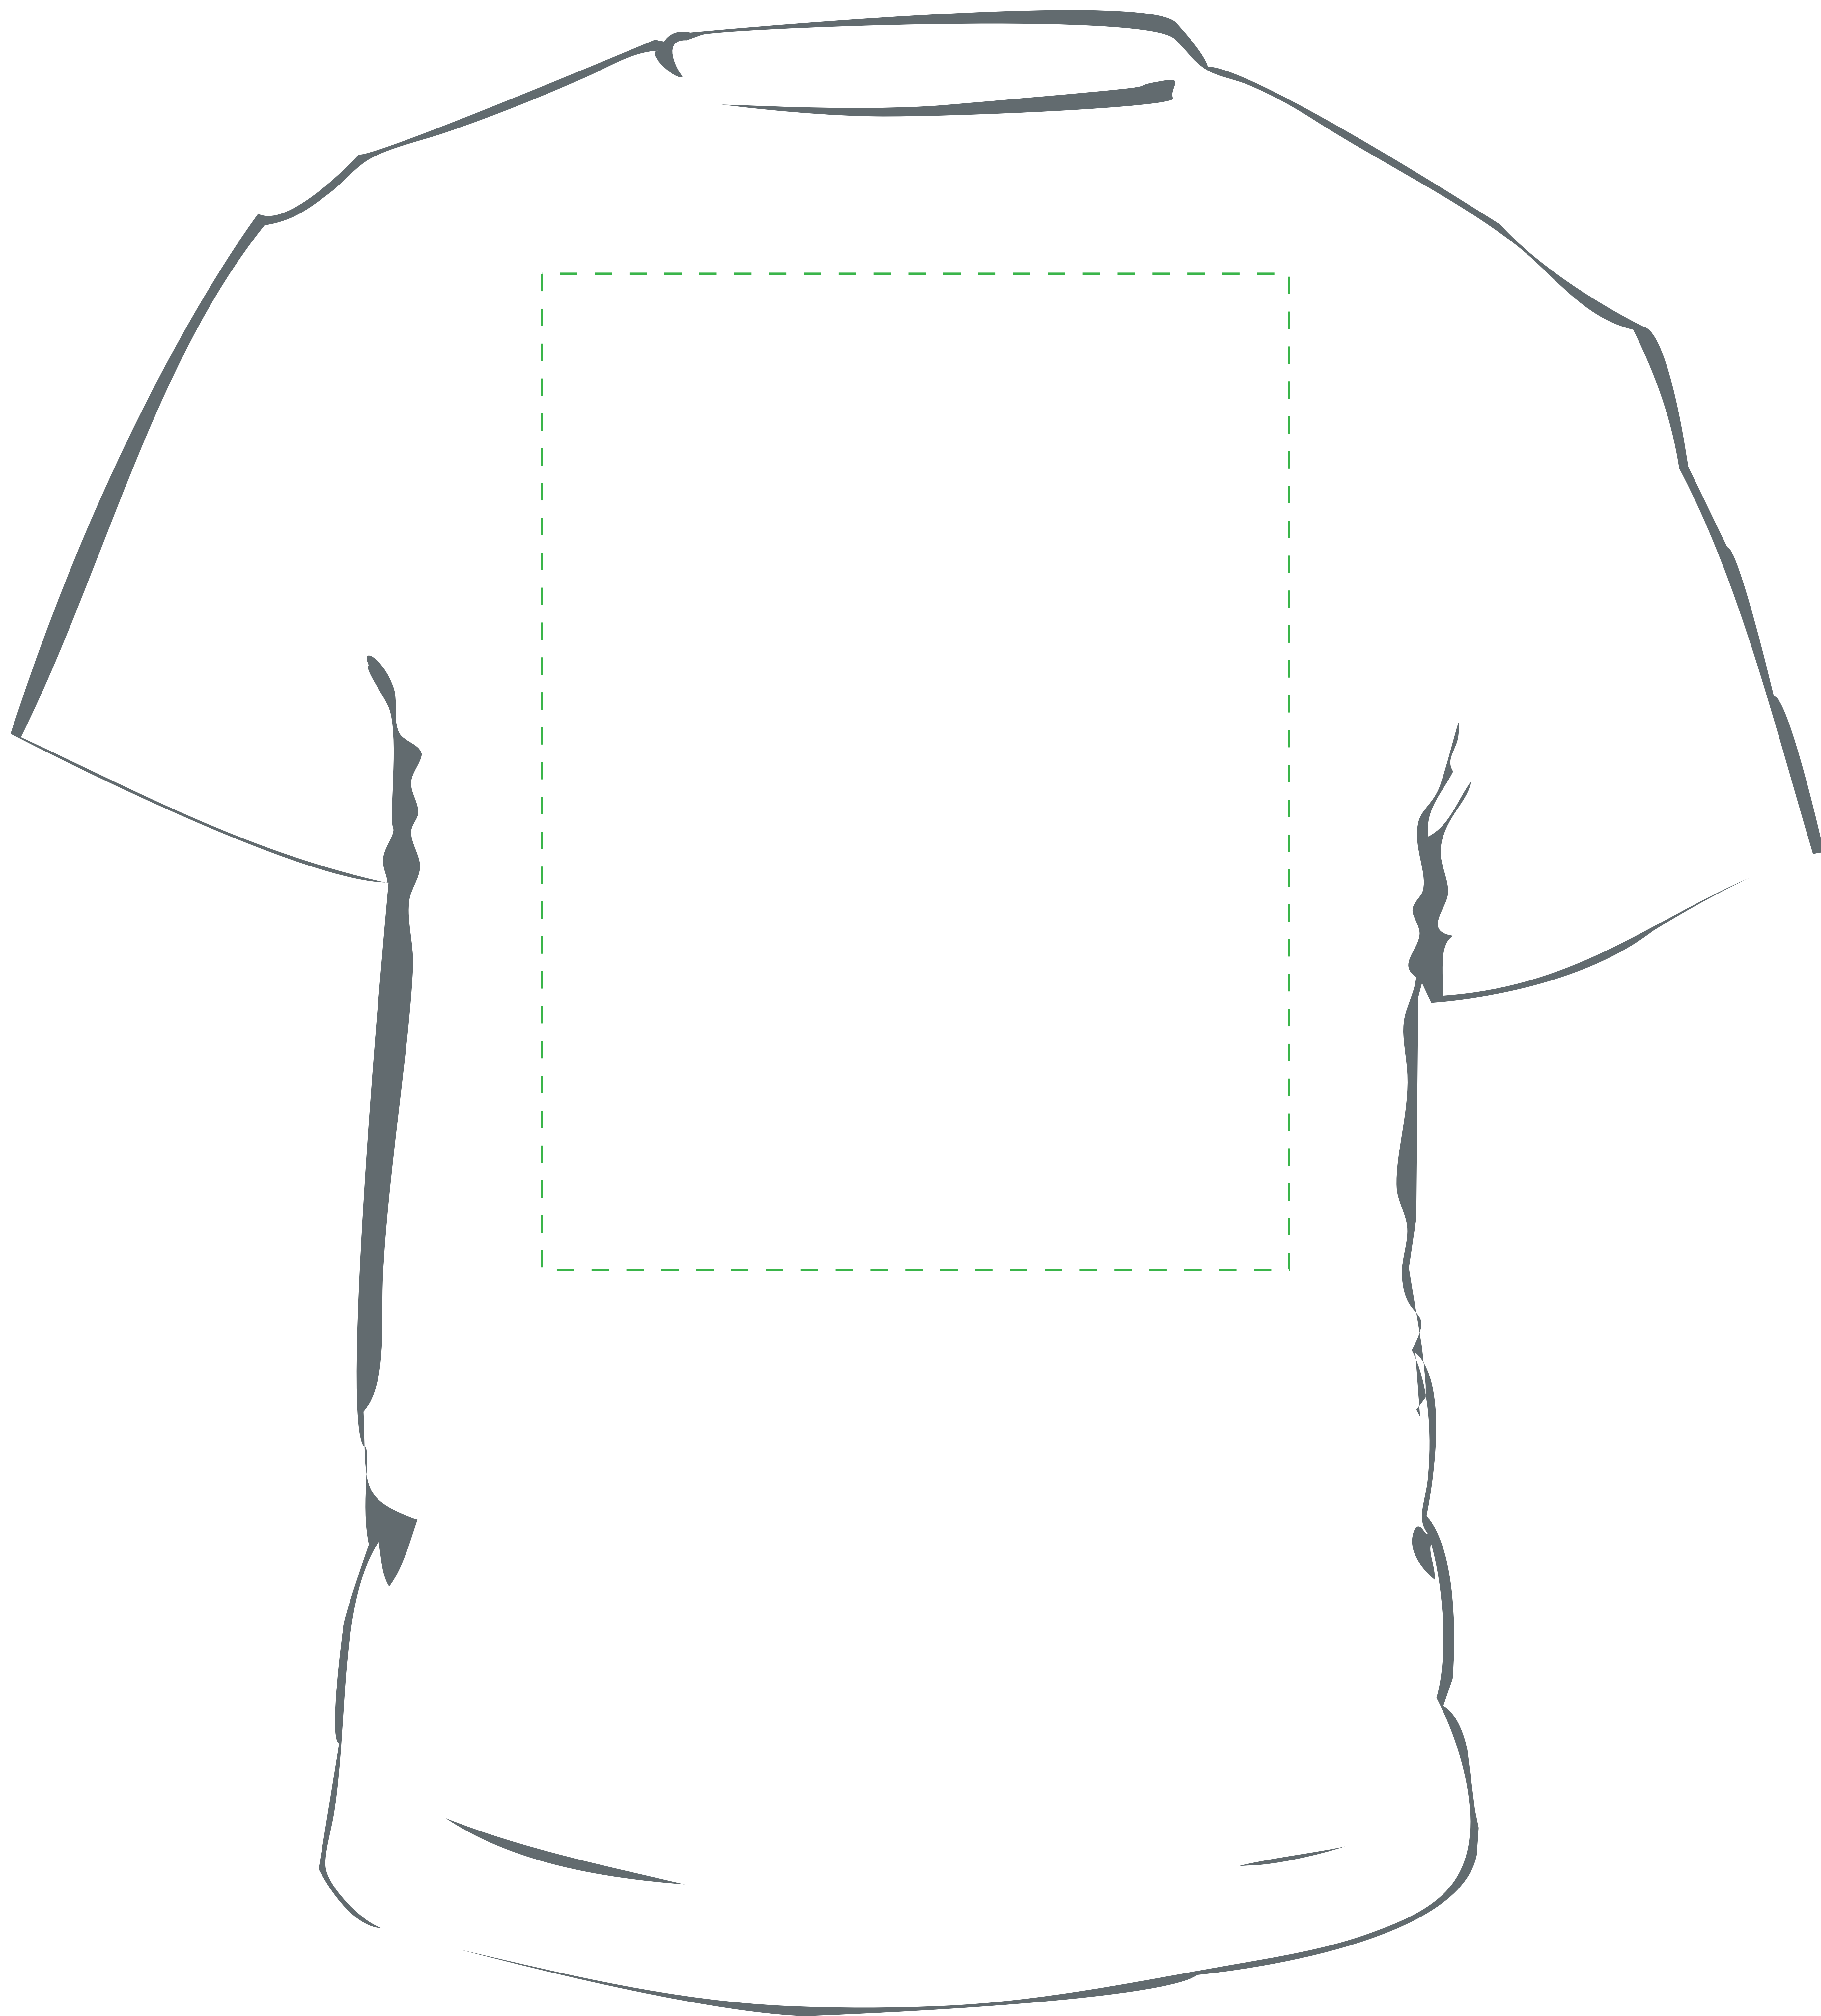

przód

tył

### TABELA ROZMIARÓW koszulek męskich

wymiar koszulki może odbiegać 2-3cm od podanej rozmiarówki		
	szerokość	długość
S	48	70
M	51	72
L	54	74
XL	57	76
XXL	60	78