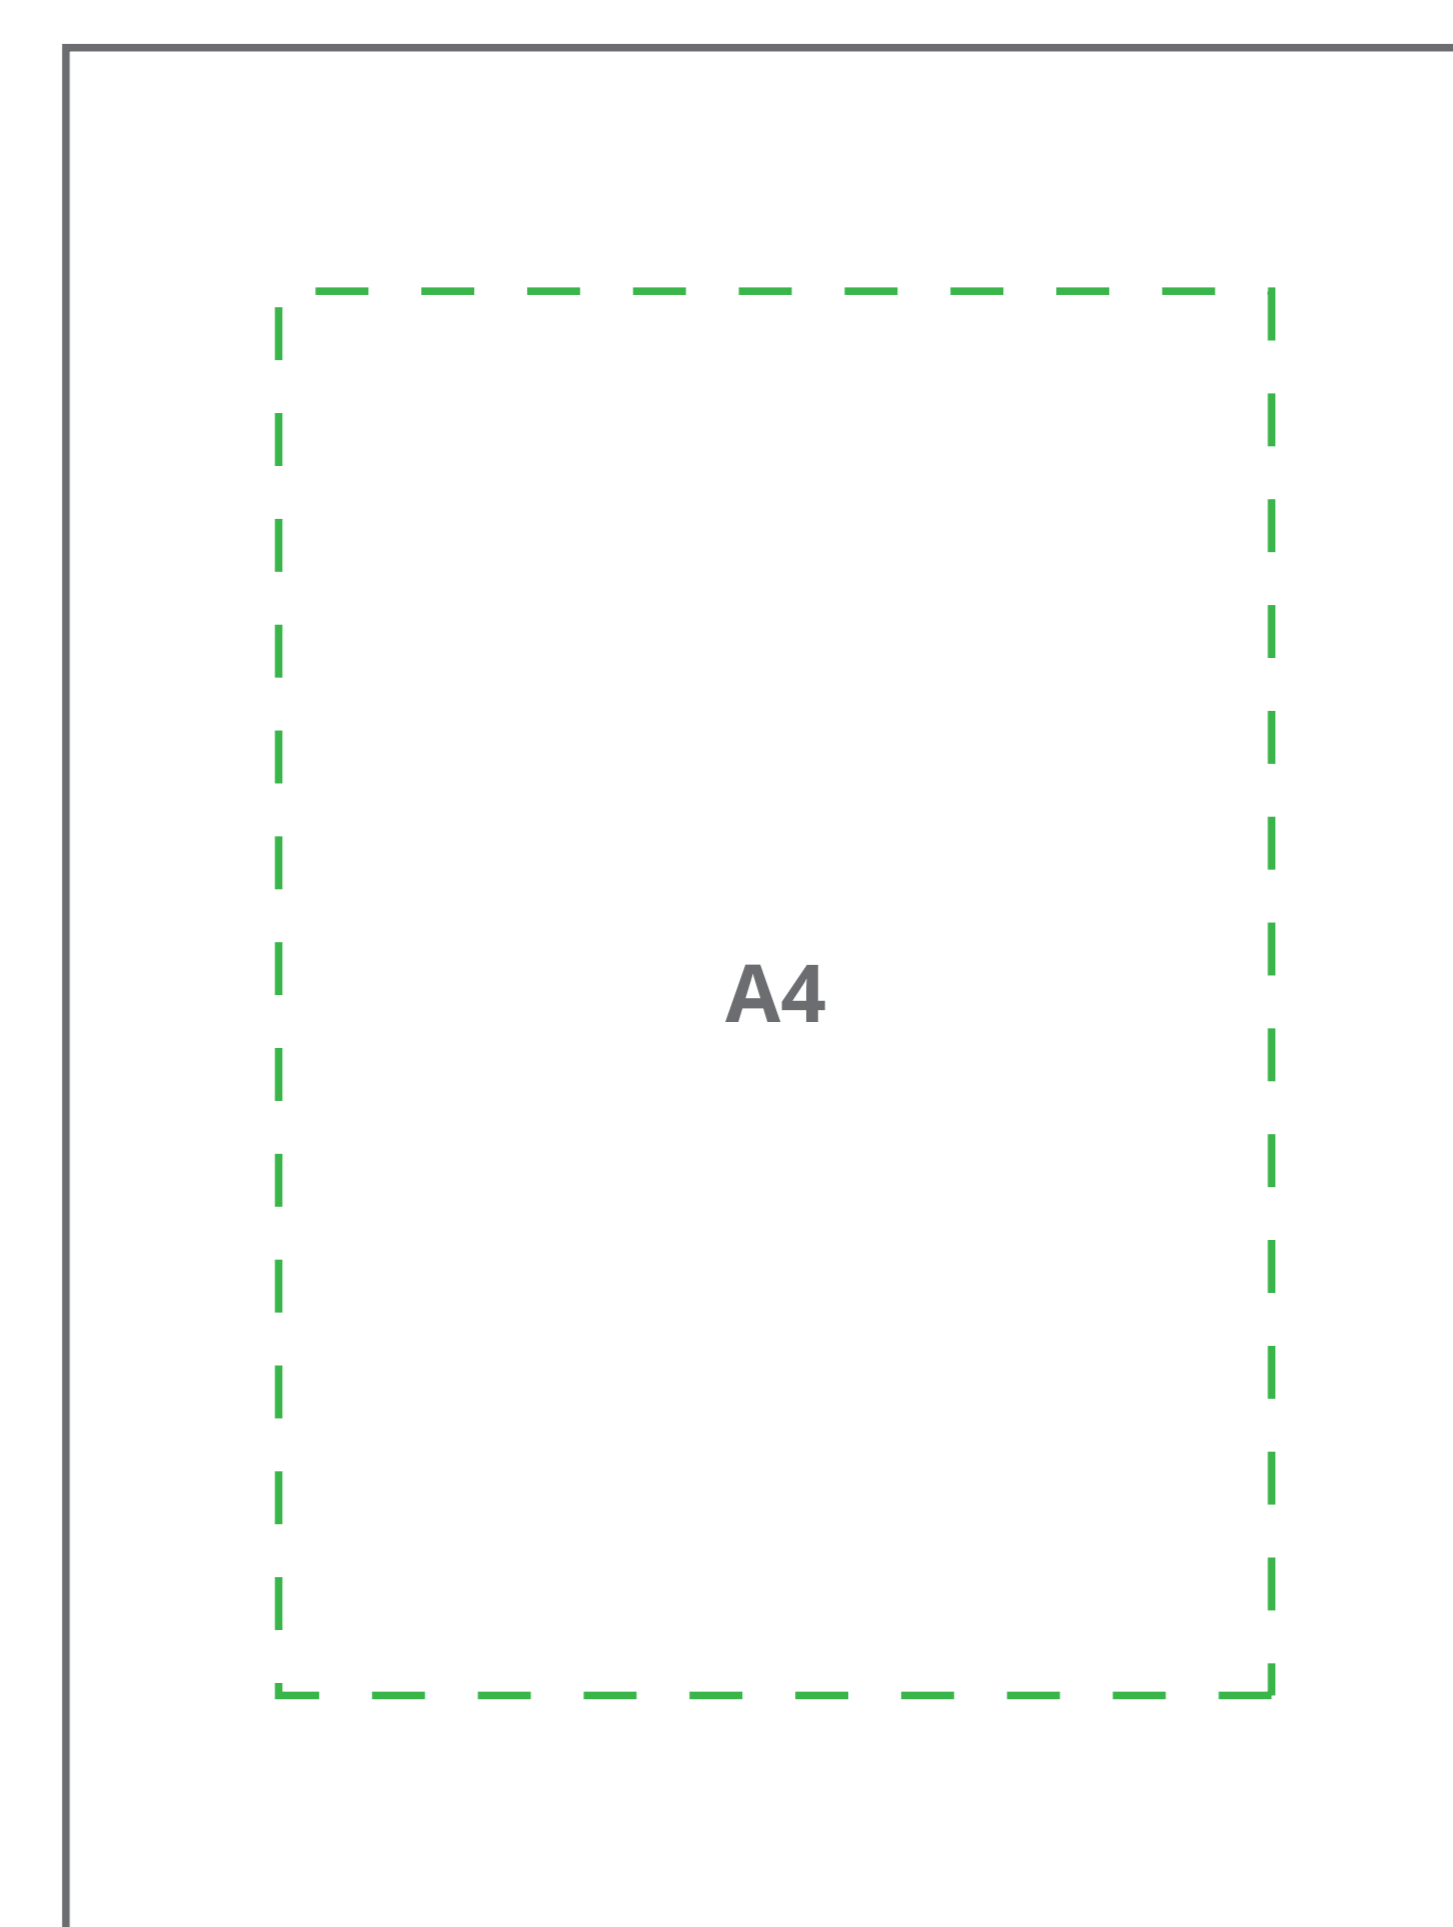

przód

tył

### TABELA ROZMIARÓW koszulek męskich

wymiar koszulki może odbiegać 2-3cm od podanej rozmiarówki		
	szerokość	długość
S	48	70
M	51	72
L	54	74
XL	57	76
XXL	60	78