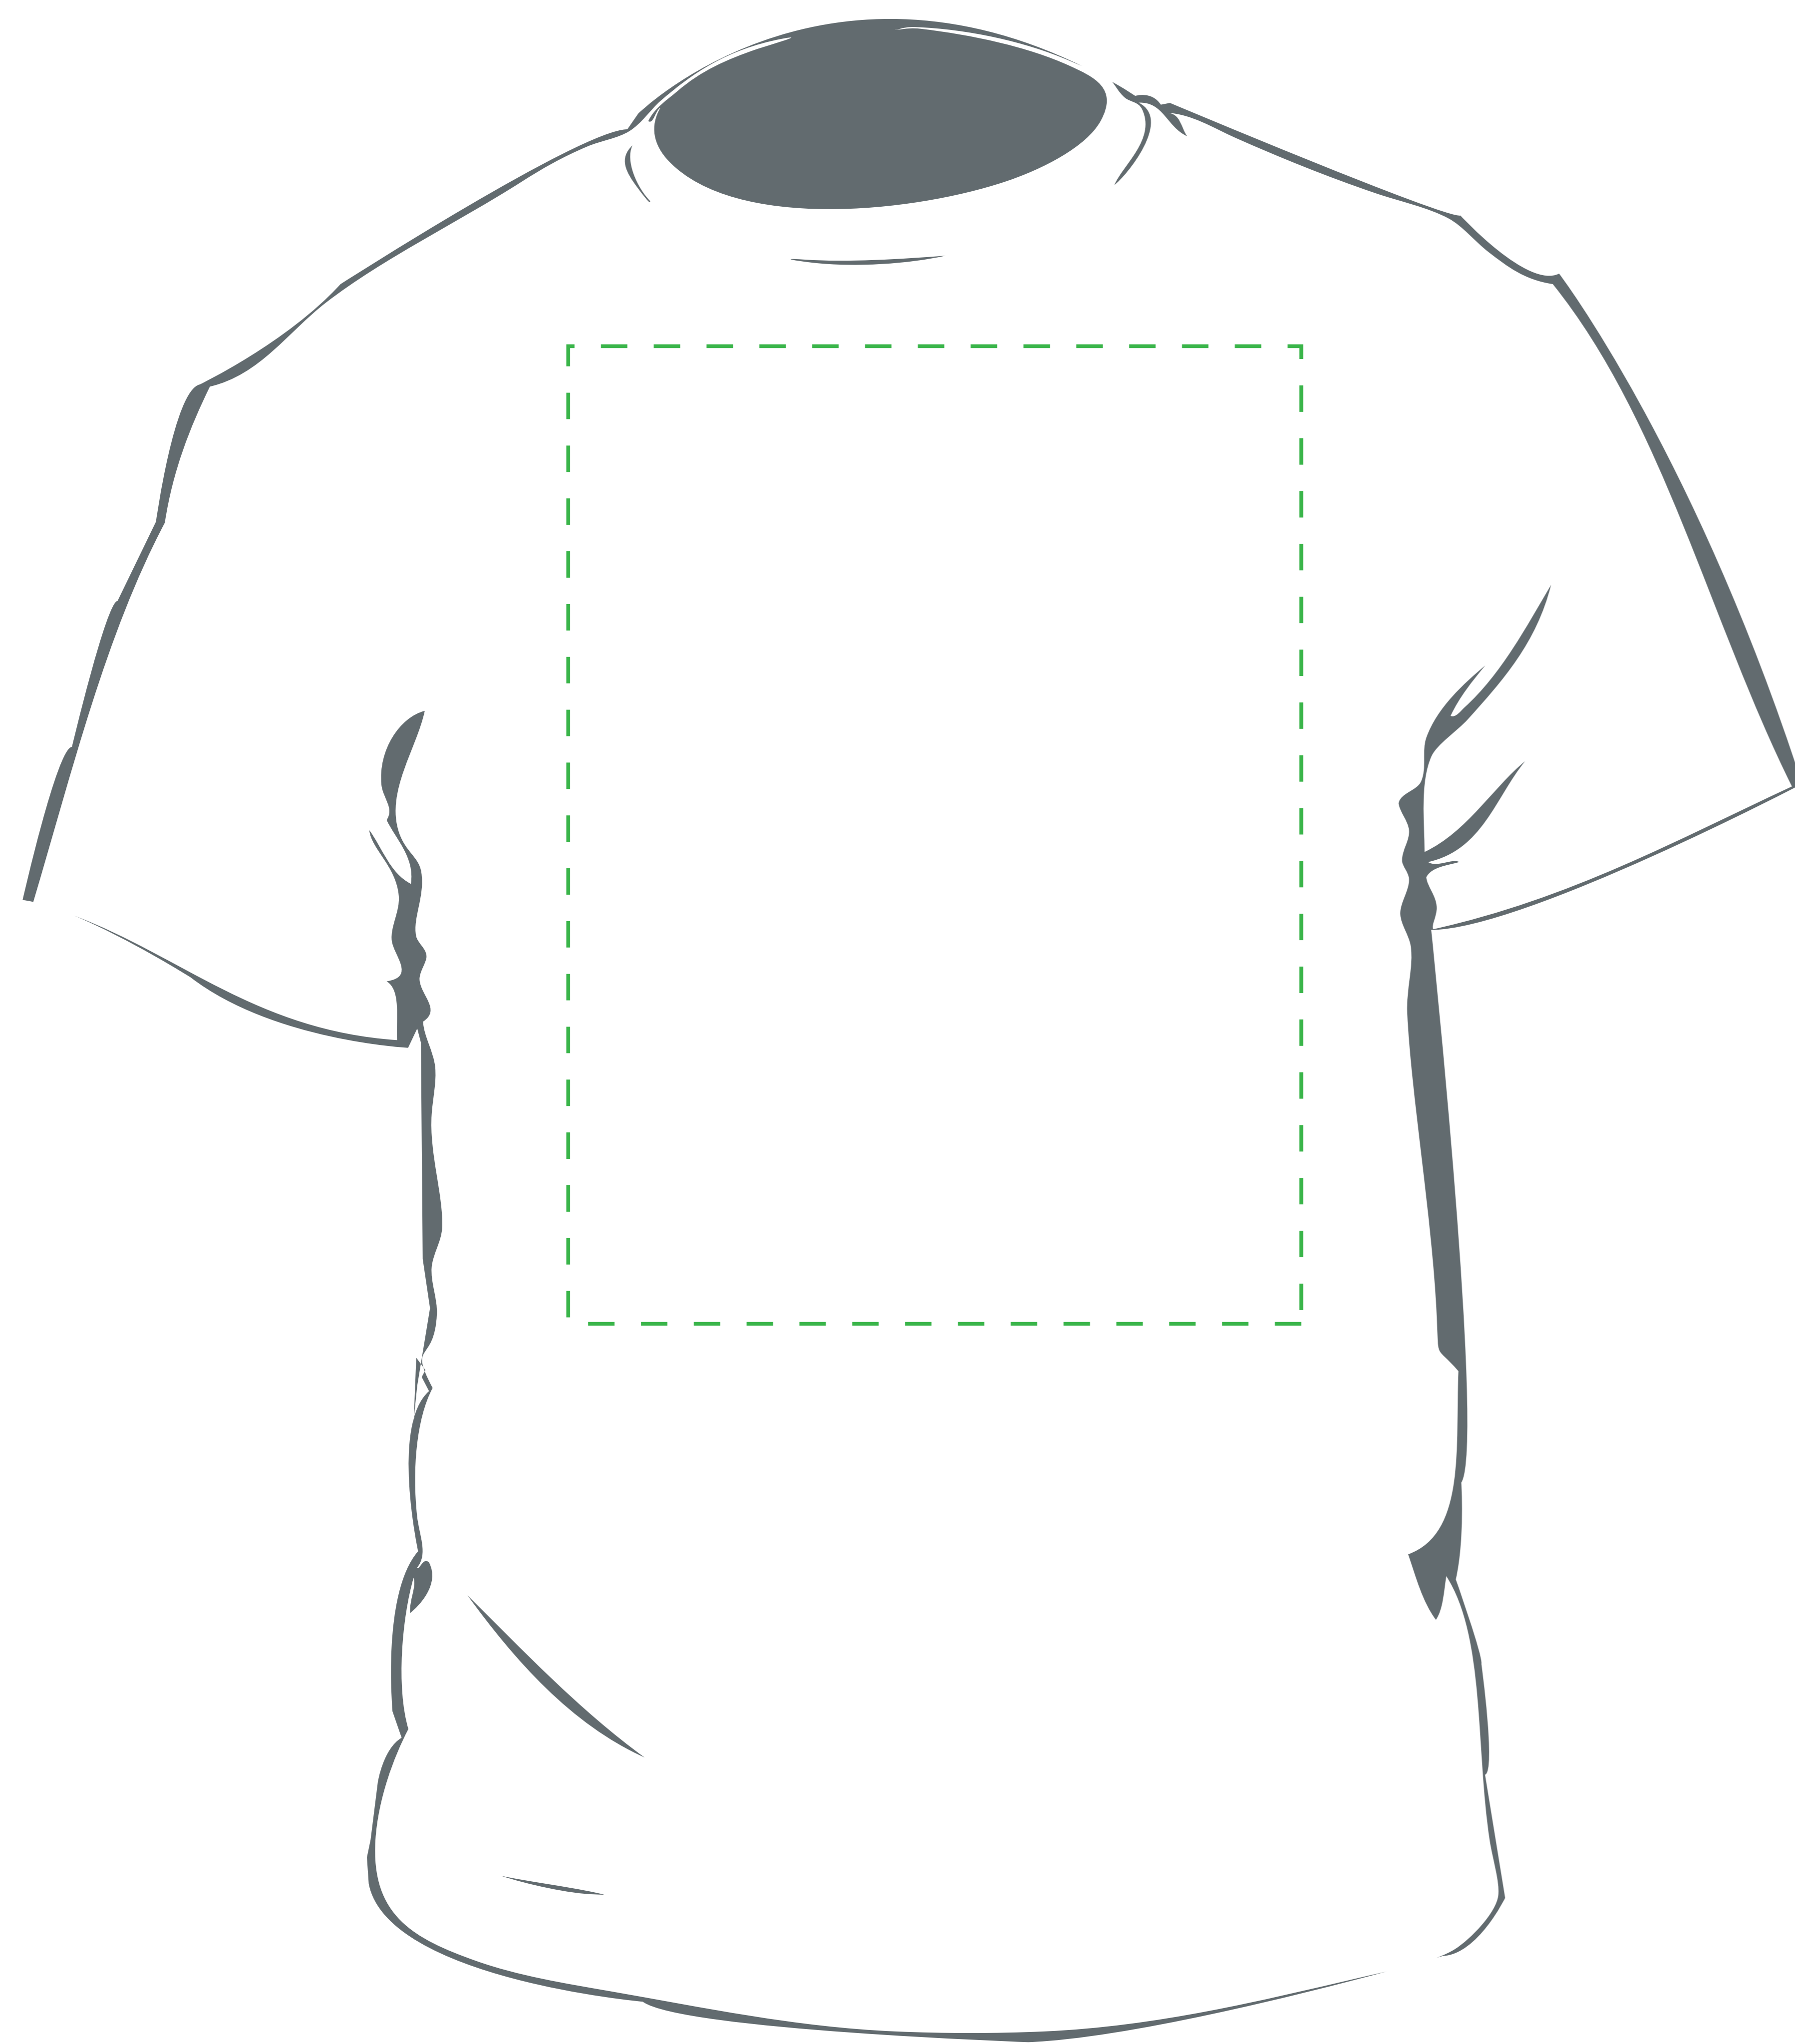

przód

tył

### TABELA ROZMIARÓW koszulek męskich

wymiar koszulki może odbiegać 2-3cm od podanej rozmiarówki		
	szerokość	długość
S	48	70
M	51	72
L	54	74
XL	57	76
XXL	60	78