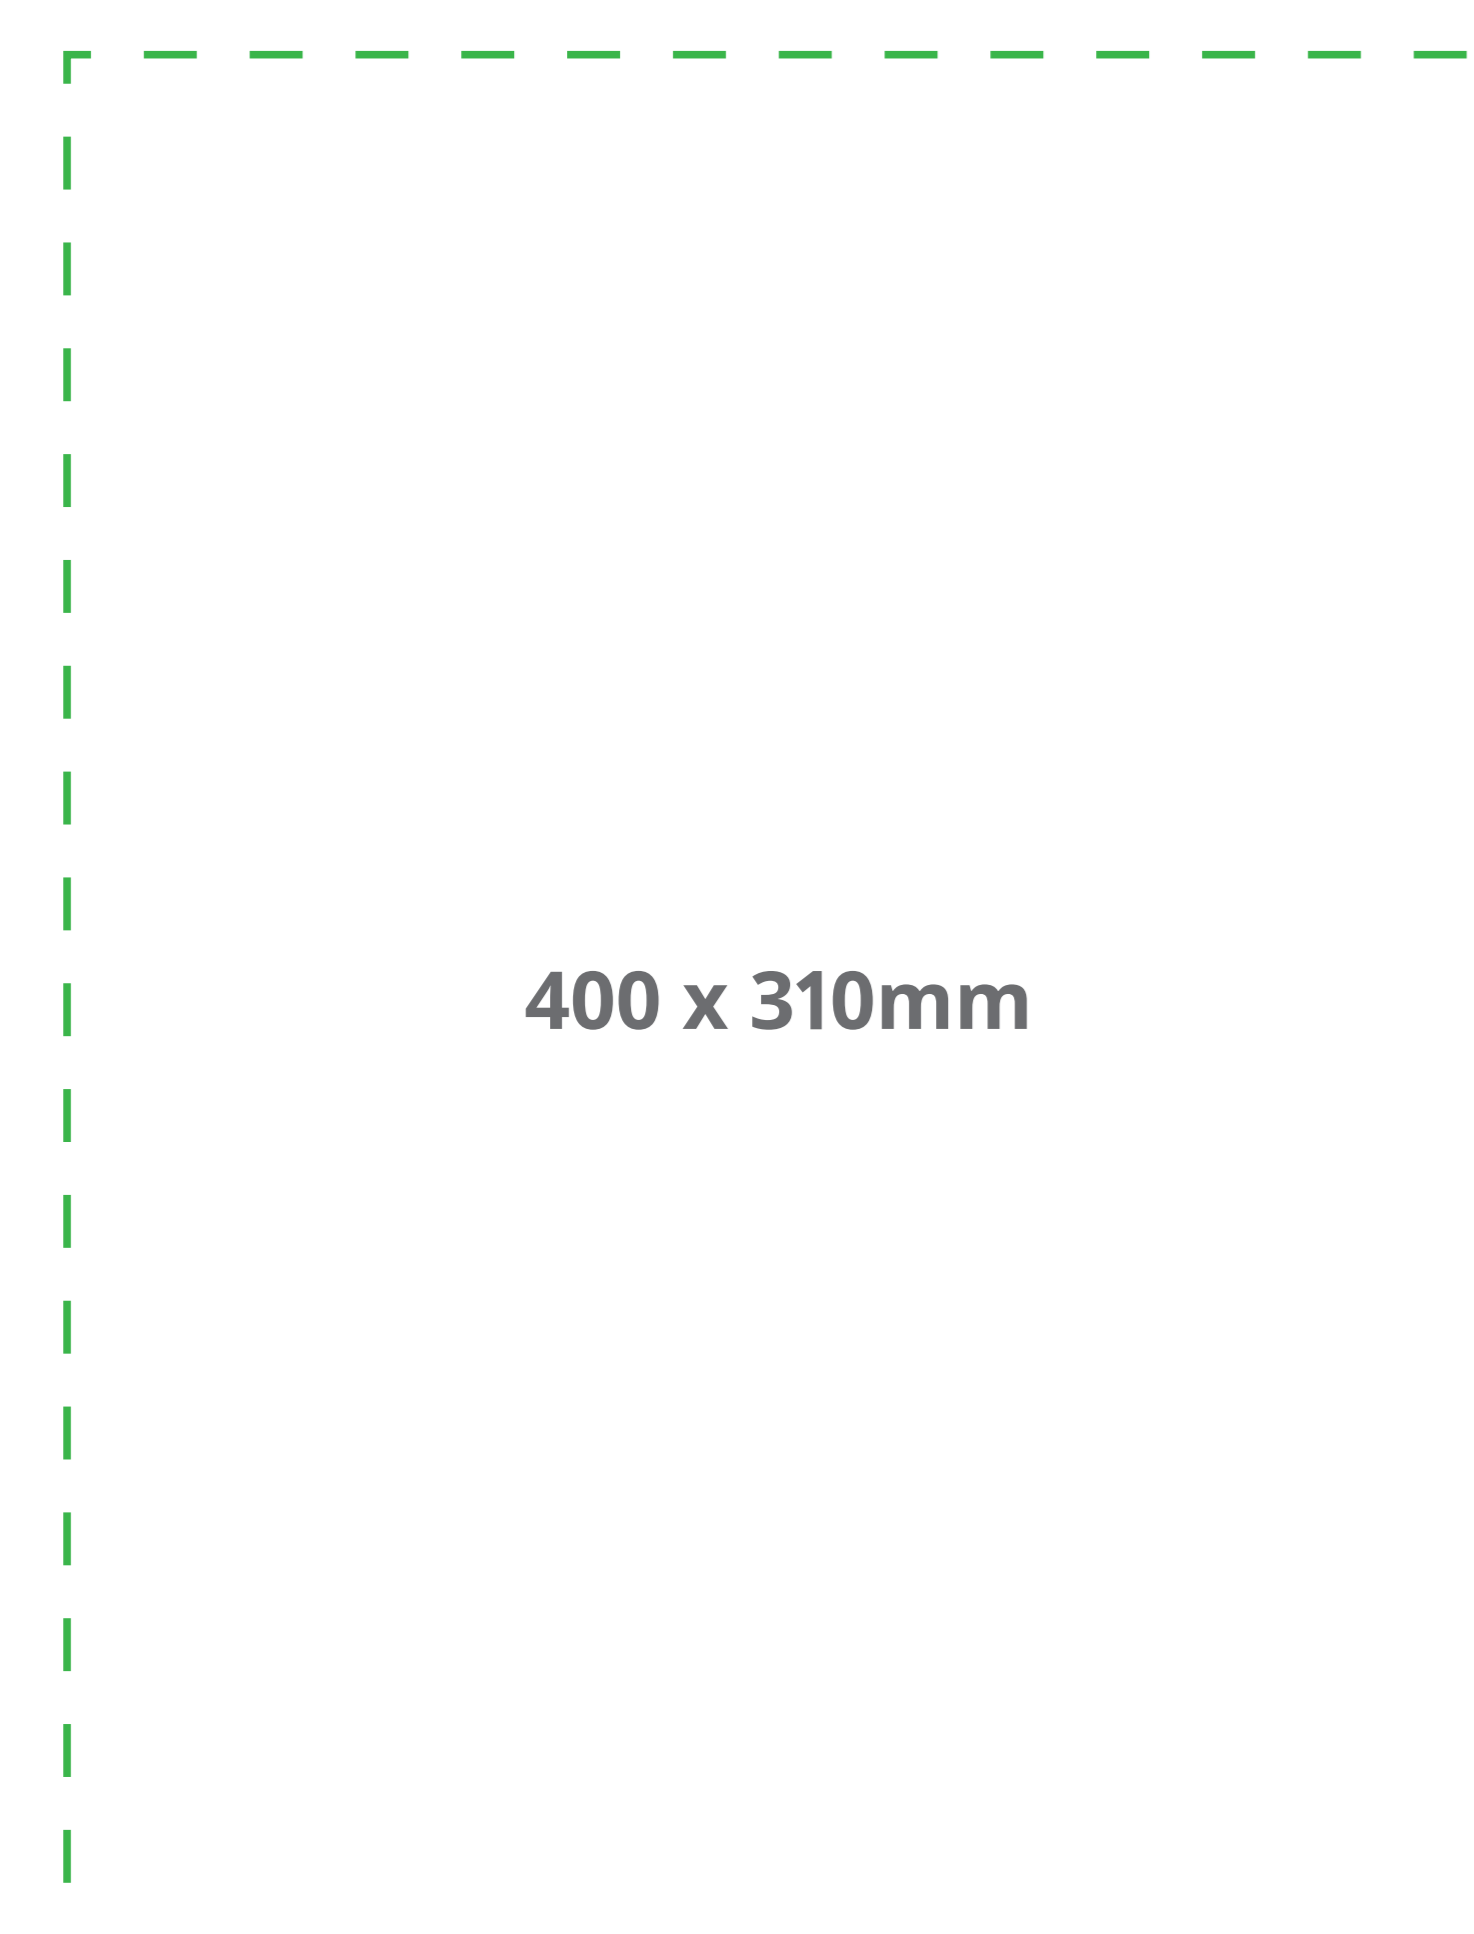

przód

tył

### TABELA ROZMIARÓW koszulek męskich

wymiar koszulki może odbiegać 2-3cm od podanej rozmiarówki		
	szerokość	długość
S	48	70
M	51	72
L	54	74
XL	57	76
XXL	60	78