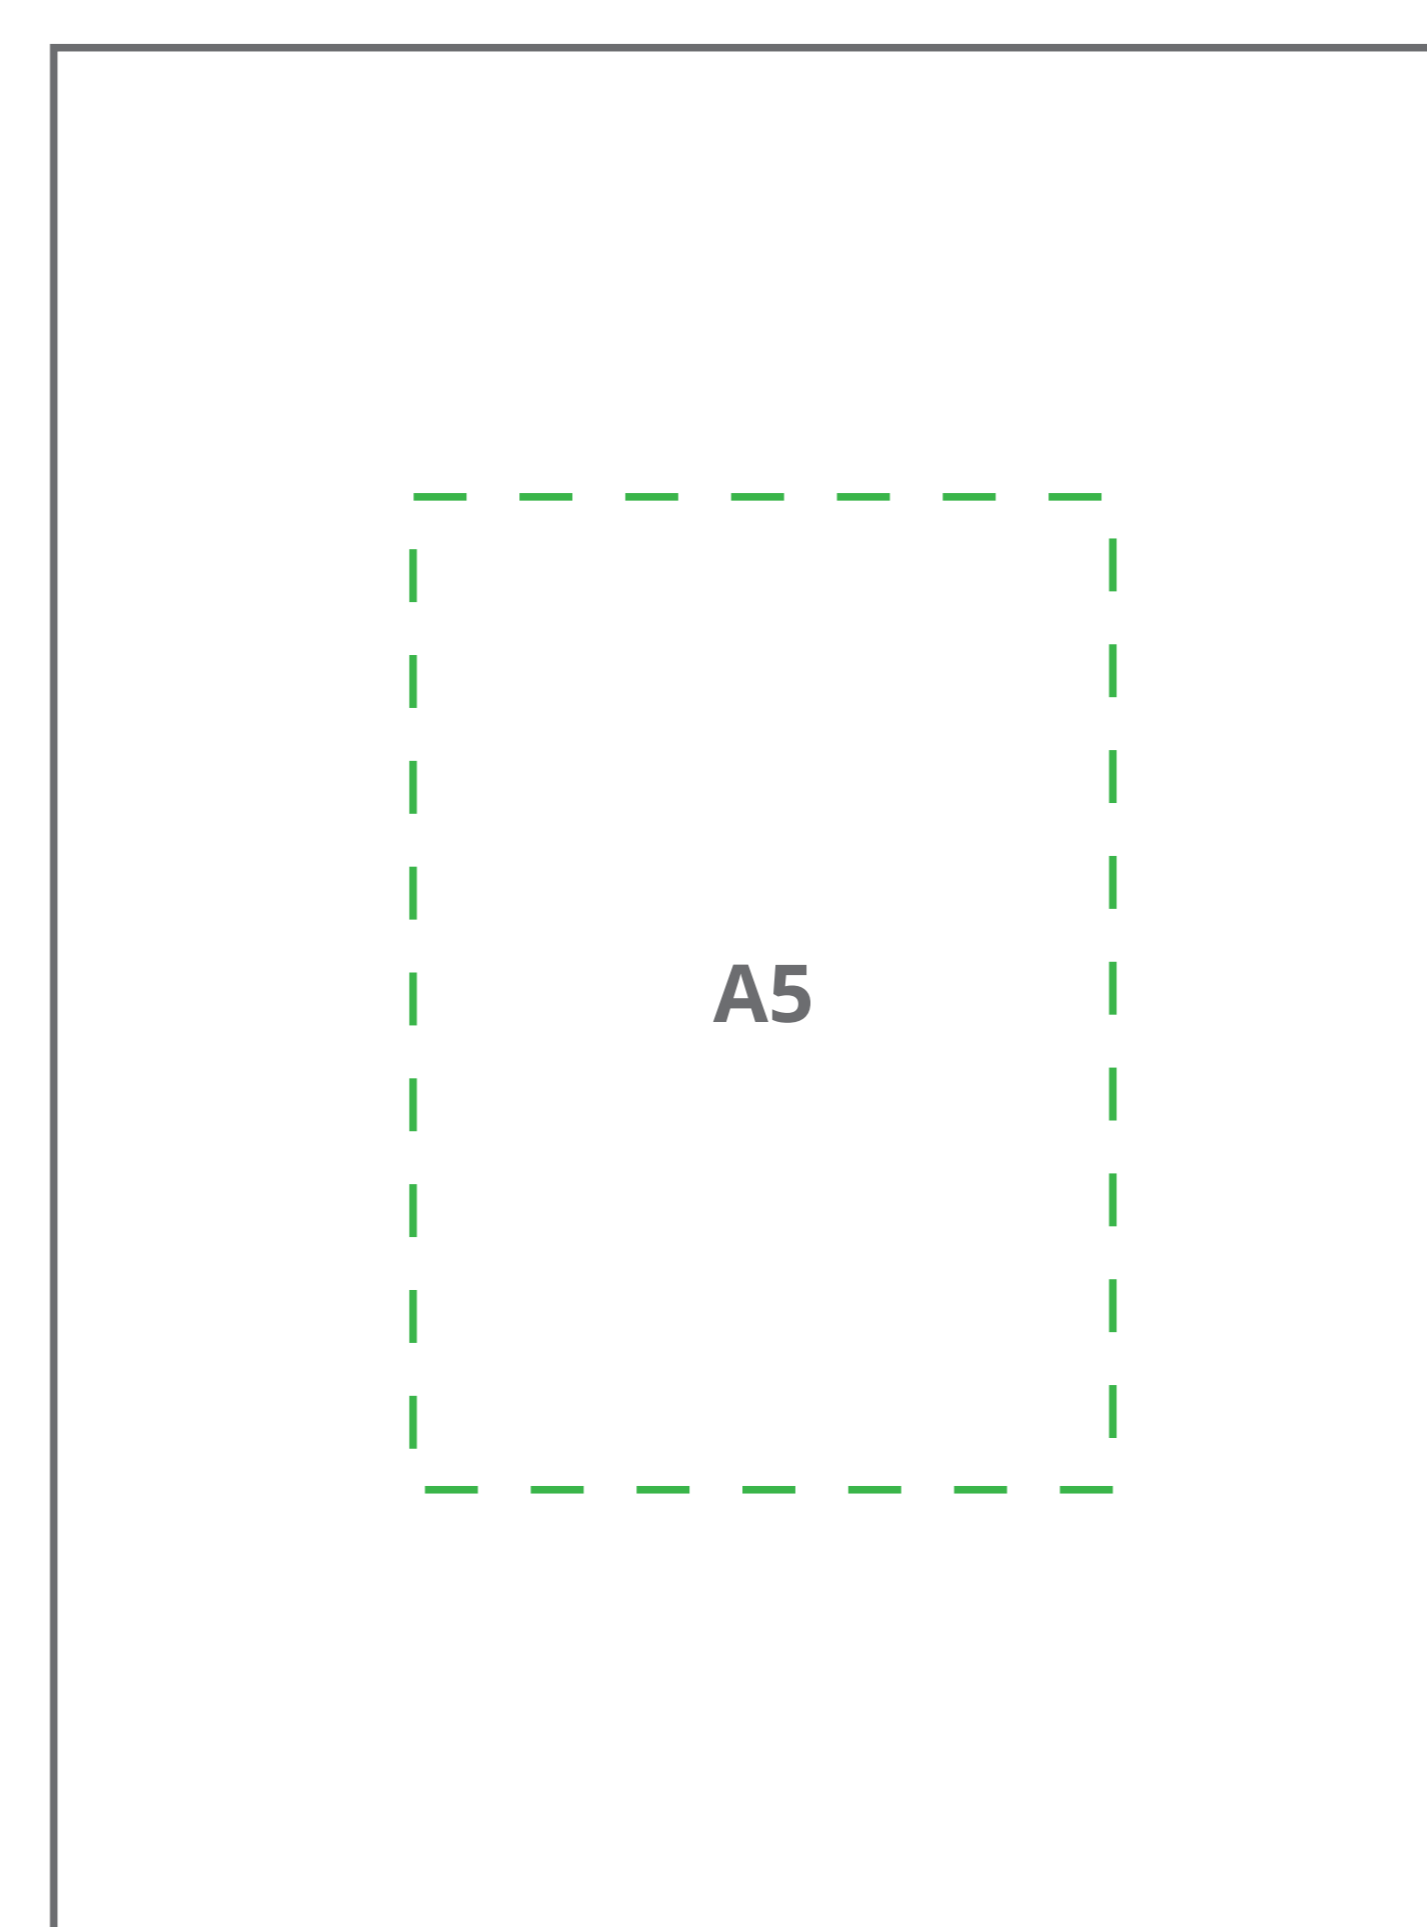

przód

tył

### TABELA ROZMIARÓW koszulek męskich

wymiar koszulki może odbiegać 2-3cm od podanej rozmiarówki		
	szerokość	długość
S	48	70
M	51	72
L	54	74
XL	57	76
XXL	60	78