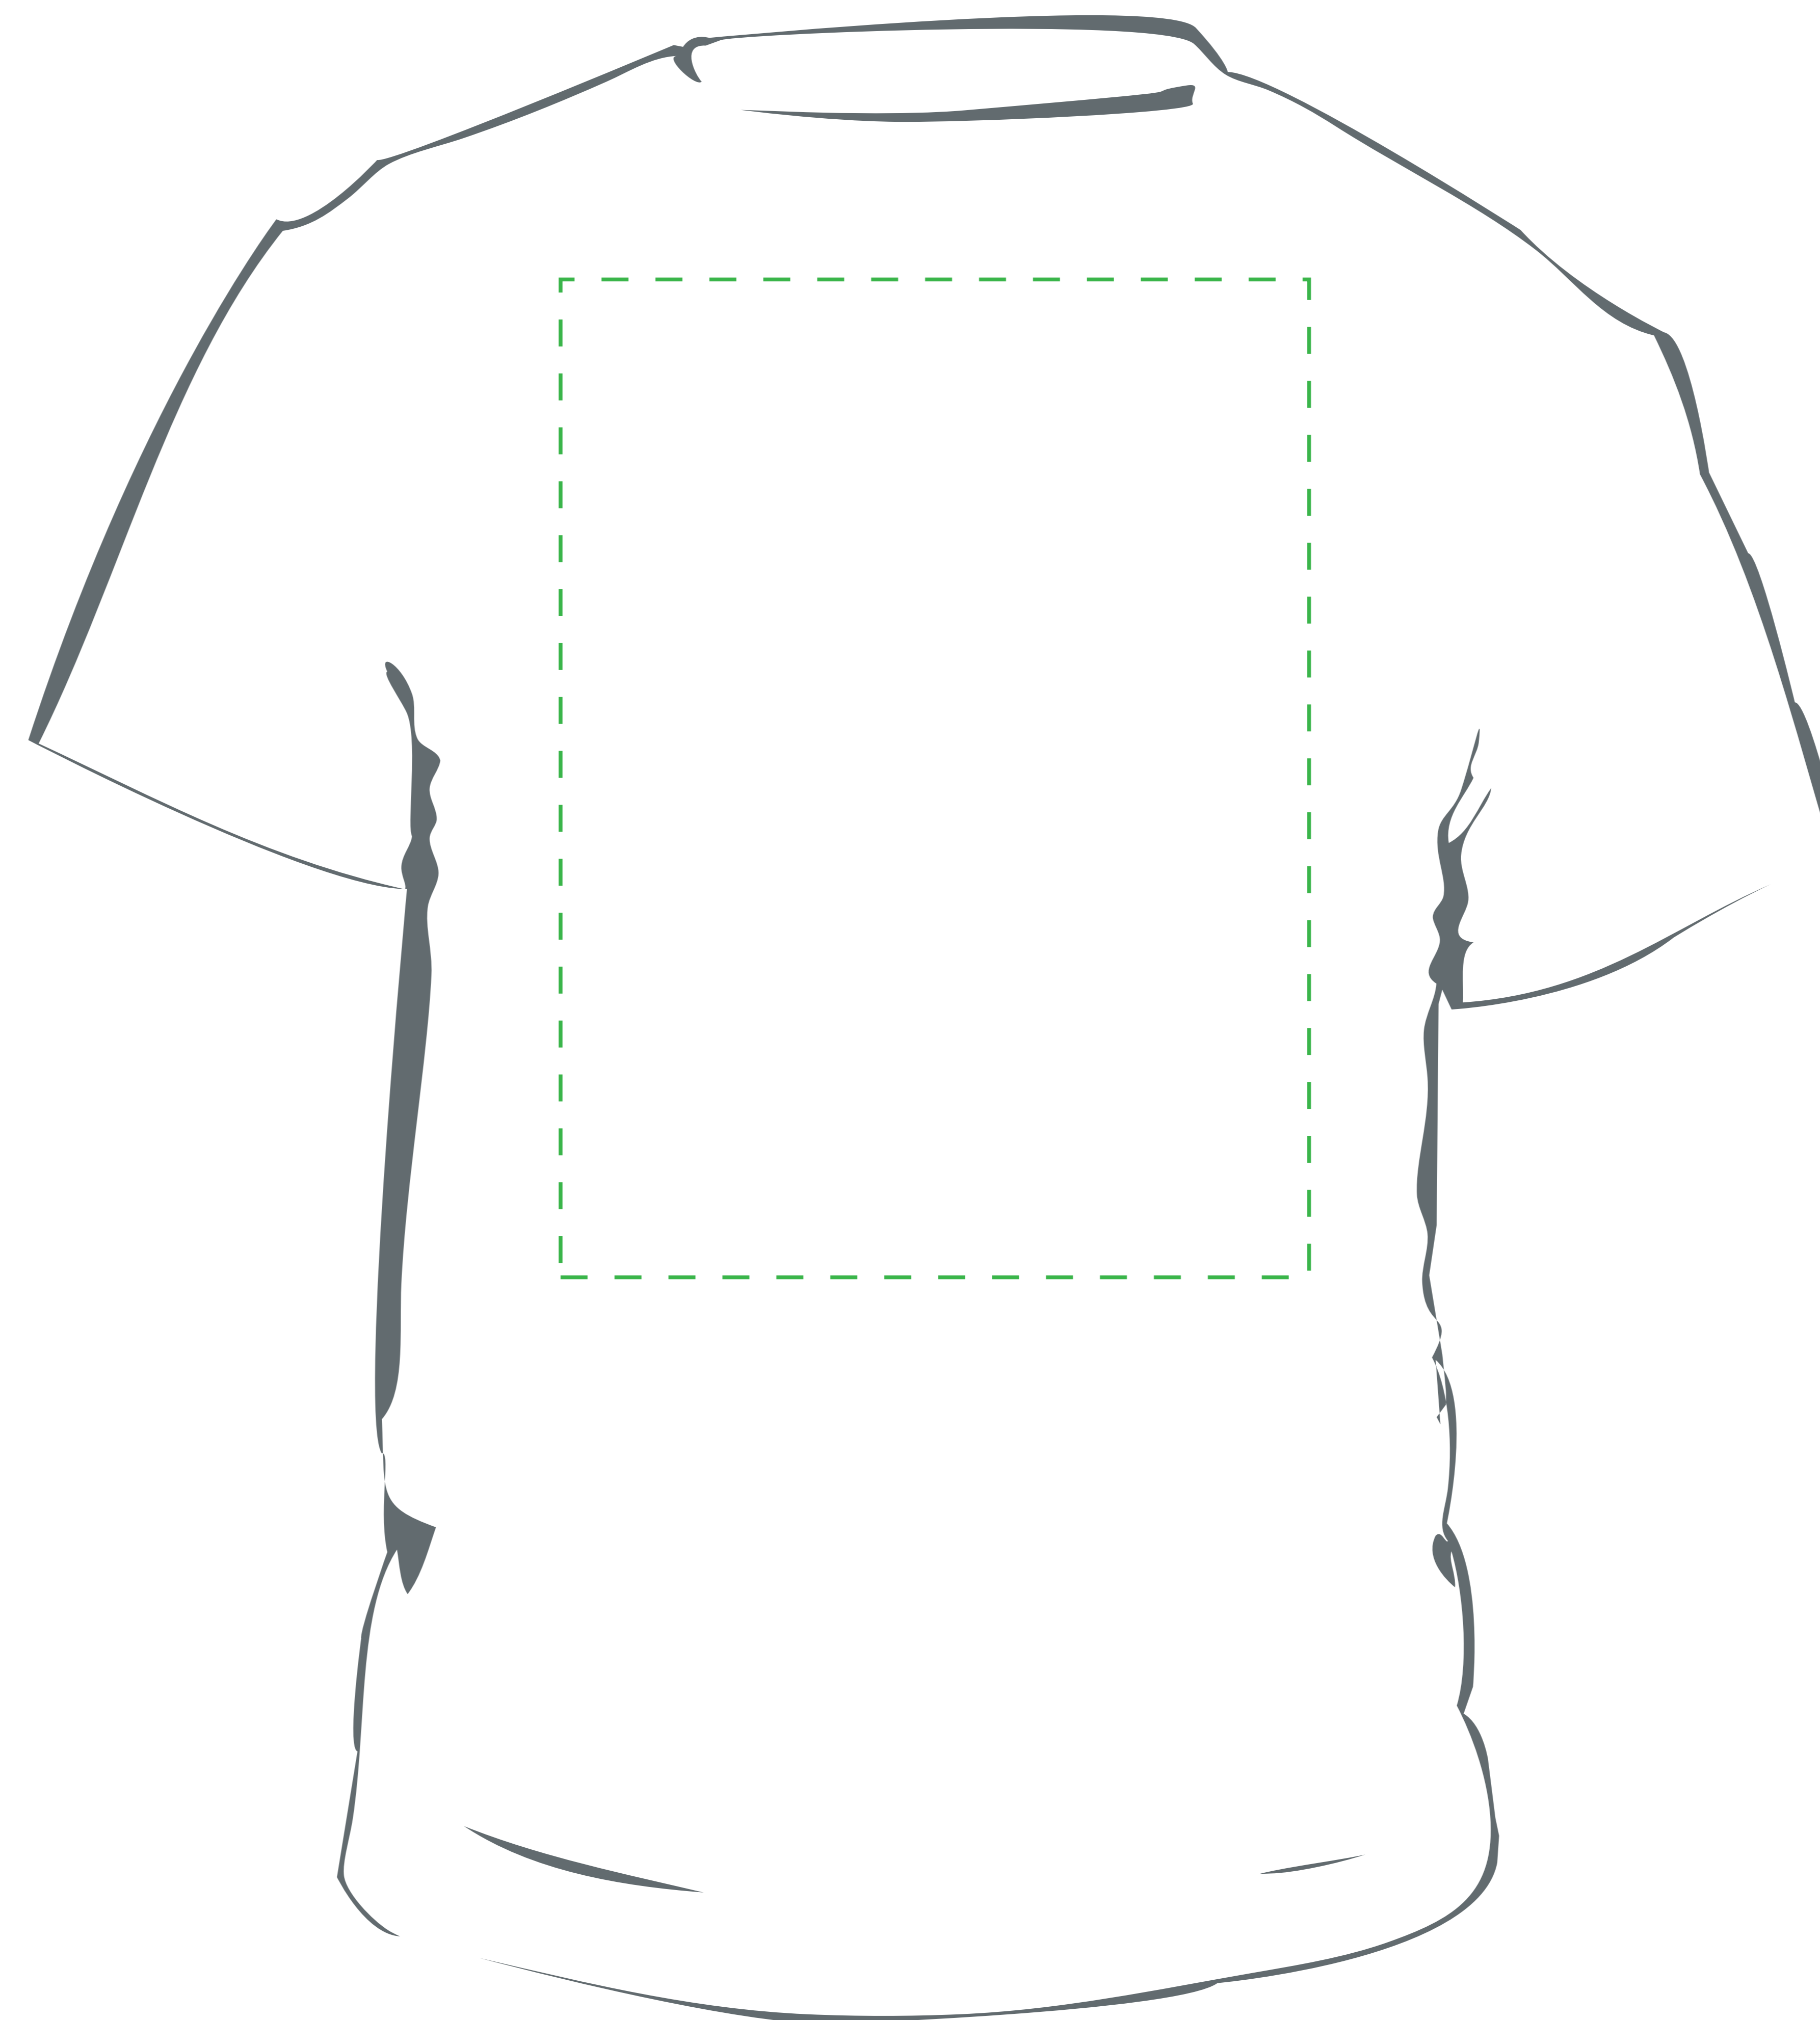

przód

tył

### TABELA ROZMIARÓW koszulek męskich

wymiar koszulki może odbiegać 2-3cm od podanej rozmiarówki		
	szerokość	długość
S	48	70
M	51	72
L	54	74
XL	57	76
XXL	60	78