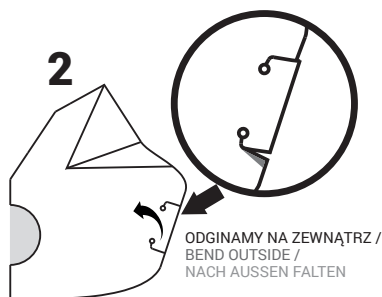

# JEDNORAZOWA KARTONOWA MASECZKA OCHRONNA / SINGLE USE CARDBOARD PROTECTIVE MASK / EINWEG-SCHUTZMASKE AUS KARTON

MONTAŻ GUMEK /  
ASSEMBLY RUBBER /  
MONTAGE VON GUMMIBAND

DWA SPOSOBY ZAPINANIA /  
TWO WAYS TO PUT ON /  
ZWEI MÖGLICHKEITEN DER BEFESTIGUNG

**1. NA GUMKĘ /  
USING A RUBBER BAND /  
MIT GUMMIBAND**

**2. NA GUMKĘ I REGULOWANY PASEK /  
WITH AN RUBBER BAND AND ADJUSTABLE STRAP /  
MIT GUMMIBAND UND VERSTELLBAREM GÜRTEL**

PASEK PLASTIKOWY /  
PLASTIC BELT /  
KUNSTSTOFFGÜRTEL