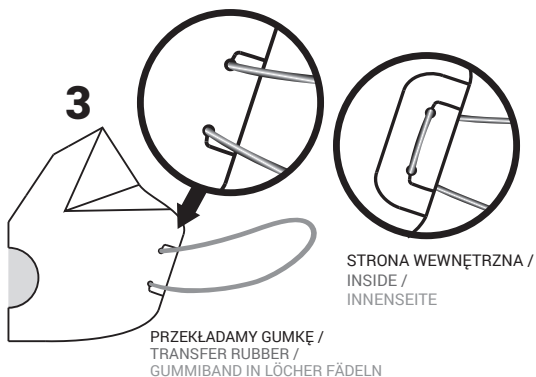

# JEDNORAZOWA KARTONOWA MASECZKA OCHRONNA / SINGLE USE CARDBOARD PROTECTIVE MASK / EINWEG-SCHUTZMASKE AUS KARTON

MONTAŻ GUMEK /  
ASSEMBLY RUBBER /  
MONTAGE VON GUMMIBAND

DWA SPOSOBY ZAPINANIA /  
TWO WAYS TO PUT ON /  
ZWEI MÖGLICHKEITEN DER BEFESTIGUNG

**1. NA GUMKĘ /  
USING A RUBBER BAND /  
MIT GUMMIBAND**

**2. NA GUMKĘ I REGULOWANY PASEK /  
WITH AN RUBBER BAND AND ADJUSTABLE STRAP /  
MIT GUMMIBAND UND VERSTELLBAREM GÜRTEL**

PASEK PLASTIKOWY /  
PLASTIC BELT /  
KUNSTSTOFFGÜRTEL